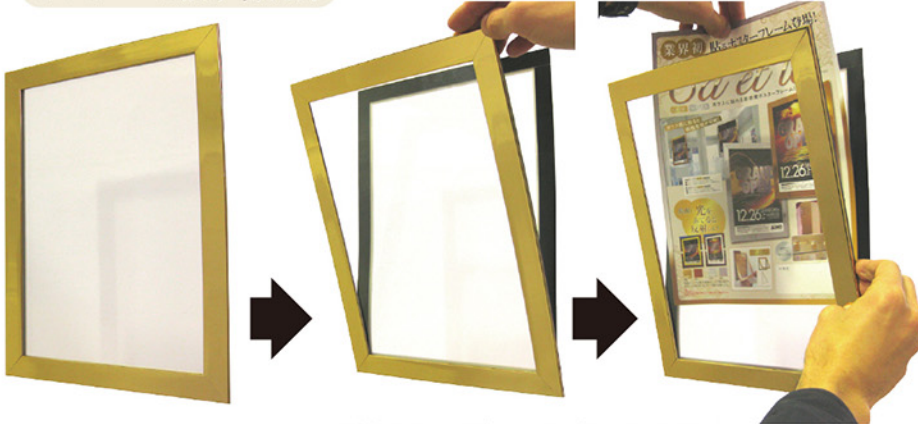

両面タイプ 屋内専用

貼る

ポスターフレーム

Ca et la  
サエラ

窓ガラスに『貼って』使う  
新感覚のポスターフレーム

フレーム色

ゴールド

シルバー

ヘアライン  
シルバー

- ガラス面に貼れるので両面で来訪者・会葬者への告知が出来ます。
- 厚さ 8mm の薄さなので凹凸が気になりません。
- テープや紙が破れる心配がありません。

鏡面ならどこでも  
取付け可能！

ポスターの張り替え方

ポスターの入替えはマグネット式でラクラク！

粘着テープ面は光を反射する材質のため見栄えが良く、ガラス面に貼れば裏側も告知に活用する事が可能です。強力弱粘タイプのため、貼り跡も残りにくい性質です。

※テープ面の色はフレーム色に近い色合いになっております。

157571 A4 サイズ ゴールド・シルバー

157571-01 A4 サイズ ヘアラインシルバー

157573 A3 サイズ ゴールド・シルバー

157573-01 A3 サイズ ヘアラインシルバー

157577 B4 サイズ ゴールド・シルバー

157577-01 B4 サイズ ヘアラインシルバー

※実際の商品は、画像と多少異なる場合がございますのでご了承ください。