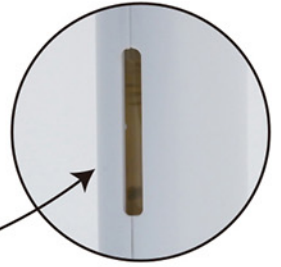

## チャカチャカハンディ 4

点火棒の定番 **チャカチャカ** シリーズが  
リニューアル！  
より使いやすくなりました！

- 安定した着火の無調整方式
- 押しやすい着火構造
- ガス量確認窓付き
- エラストマー素材付きで押しやすい着火ボタン

### チャカチャカハンディ 4

(巾)3.3 cm × (高さ)12 cm × (奥行)1.52 cm  
重 量：27g  
カラー：アソート (ブラック・ホワイト)

ブラック

ホワイト

### コンパクトガスマッチ仏具

(巾)2.8 cm × (高さ)12.4 cm × (奥行)1.5 cm  
重 量：28g  
カラー：アソート

※実際の商品は、画像と多少異なる場合がございますのでご了承ください。

2024.11

感動と感謝を結ぶ50年。

株式会社 **キタジマ**

株式会社キタジマは持続可能な開発目標 (SDGs) を支援しています。

<https://www.kitajima-co.com/>