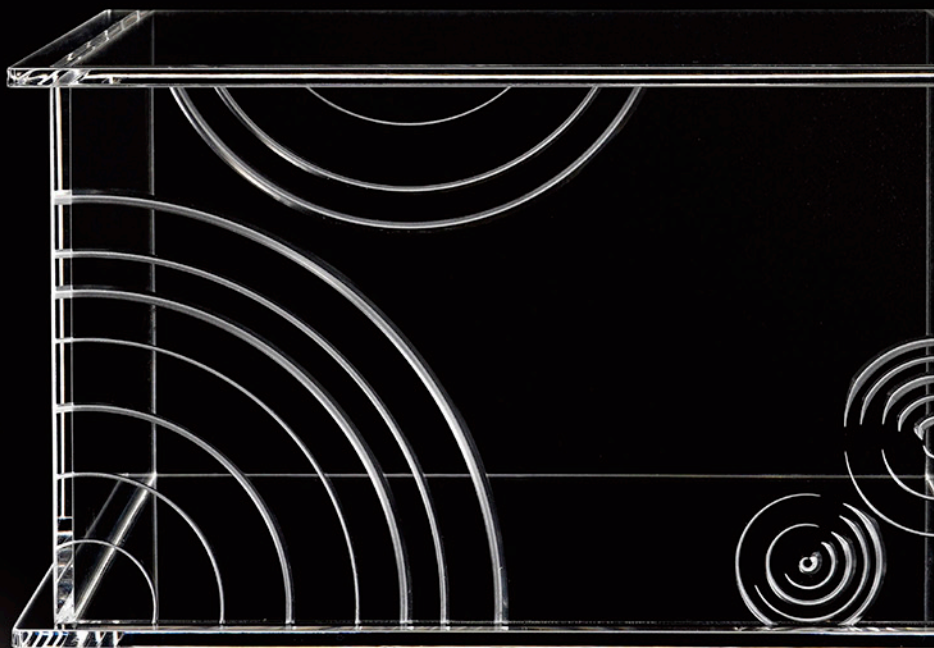

Crystal Stand

クリスタルスタンド5点セット - 波紋 -

近代祭壇と相性抜群の亚克力製上物セットです。

水面に広がる波紋をイメージし、
亚克力に彫刻を施しました。
内部に造花や小物を入れると、
水中に浮かんでいるように演出
することができます。

花台

位牌台

写真台

骨台

盛物台

118220

クリスタルスタンド 5点セット 波紋

花台：1対 φ25×H50cm
写真立：1台 W50×H9×D16cm
骨台：1台 W27×H15×D27cm
位牌台：1台 W20×H9×D12cm
盛物台：1対 W26×H15.5×D22cm

※実際の商品は、画像と多少異なる場合がございますのでご了承下さい。