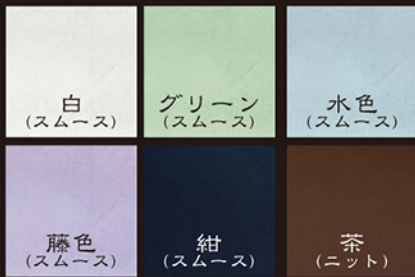

【片流れ】

ドレープ幕 飛輝がさね とき

【左右対称】

大きさを変えたループを重ねてキタジマの歴史を表現しました。
ループの隙間を空ける事で立体感を演出します。

カラーバリエーション

ツートーンパターンA

ツートーンパターンB

カラーが6色、パターンが2種類、組み合わせ次第で、色々な雰囲気演出できます。各部分の色をお選び頂き、その組み合わせを繰り返します。

単色

サイズ：2間2尺

ツートーン

パターンA/パターンB
サイズ：2間2尺

【左右対称】 定番の仕様は片流れデザインですが、左右対称をご希望される場合は仕様変更にて対応致します。

※詳細は担当営業までご連絡ください。

中央部分が奇数枚になり、他は中心部より左右対称となります。

※実際の商品は、画像と多少異なる場合がございますのでご了承下さい。