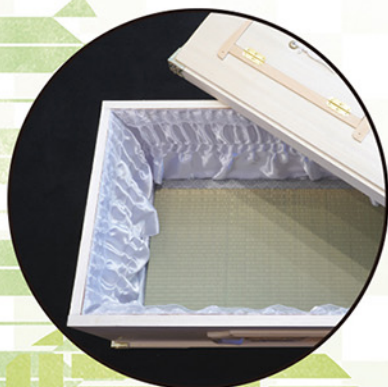

棺 畳 天然イ草

芯材(たたみ床)と縁(へり)に紙を使用し、畳部分には良質な天然イ草を使用し、イ草の香りが故人様を包み込みます。
 日本製にこだわり、煤・灰が殆ど出ない、環境に配慮した材料だけを使用しました。
 裏面に故人様へ思いを綴ることが出来、家族、親族、友人など故人様への送る言葉を寄せて頂けます。

縁柄アップ

送る言葉を
綴ることが
できます。

裏面

※写真は銀黒縁になります。

1枚物

紙縁<銀黒/白中紋>(日本製)

Mサイズ (巾)45cm×(長さ)174cm×(厚み)1cm

Lサイズ (巾)45cm×(長さ)180cm×(厚み)1cm

半物2枚1組

紙縁<銀黒/白中紋>(日本製)

Mサイズ (巾)45cm×(長さ)87cm×(厚み)1cm×2枚

Lサイズ (巾)45cm×(長さ)90cm×(厚み)1cm×2枚

※実際の商品は、画像と多少異なる場合がございますのでご了承下さい。

2023.07