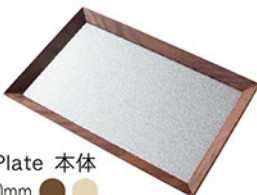

- 600-08 ● 安心空間 Plate セット 樹種:ウォールナット
- 600-09 ● 安心空間 Plate セット 樹種:オーク

安心空間セット内容

安心空間 本体
265×165×140mm(高さ前47) ● ●

写真立て ● ●

ローソク立て

香炉

ローソク入れ ● ●

線香入れ ● ●

安心空間 Plate 本体
282×182×20mm ● ●

ローソク立て・香炉 台座 ● ●

8分ローソク

超ミニ寸線香

香炉灰

※実際の商品は、画像と多少異なる場合がございますのでご了承下さい。