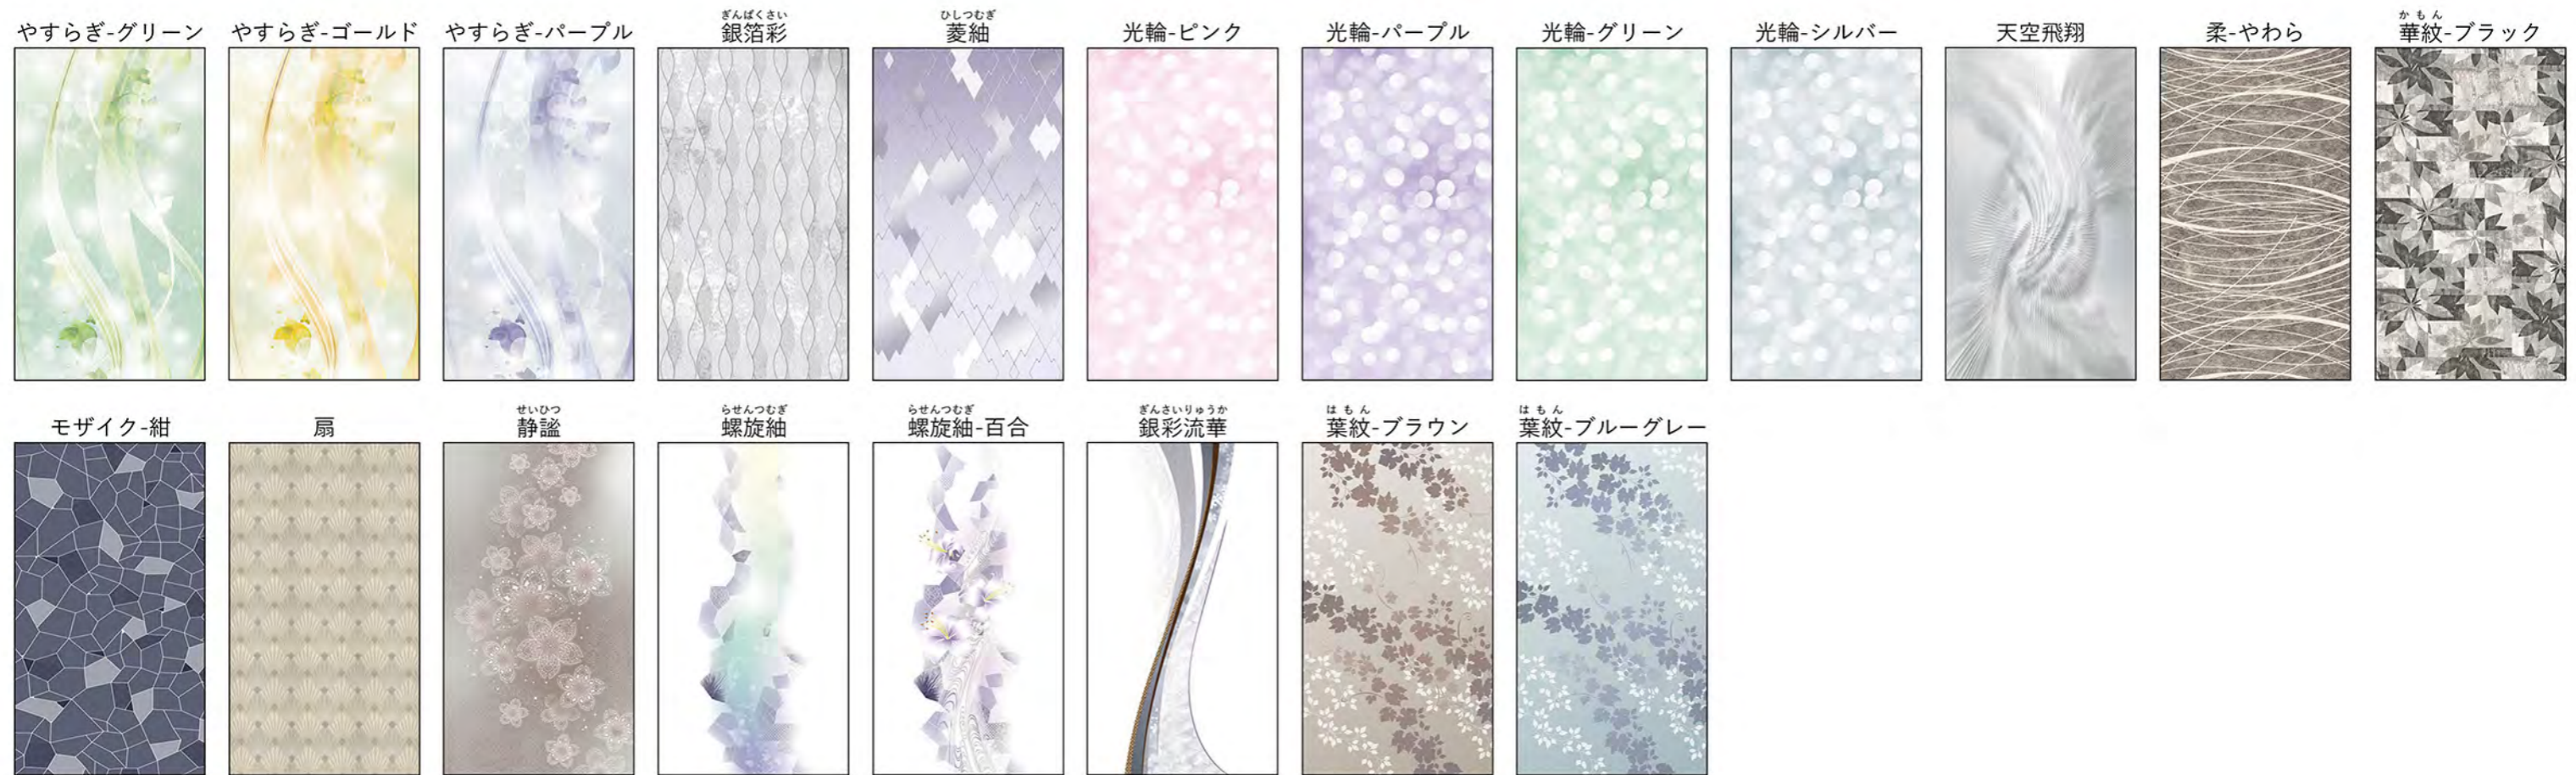

モダン柄一覧

海シリーズ一覧

※実際の商品は、画像と多少異なる場合がございますのでご了承下さい。
<http://www.kitajima-co.com/>
本社：0776-54-0218 関東：0776-54-0218
札幌：011-814-0050 岡山：086-420-1002
仙台：022-746-8187 福岡：092-504-5525