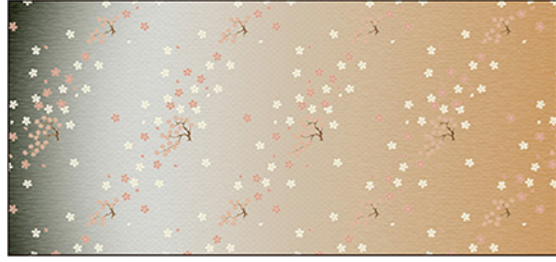

経机下用防災マット 柄一覧

ちりやまざくら
散り山桜 杏色