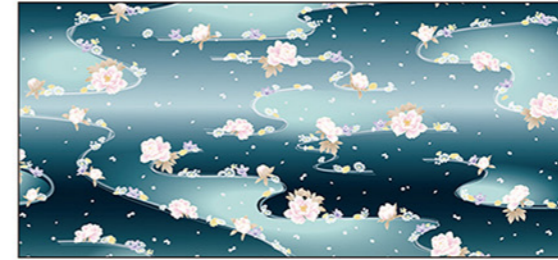

経机下用防災マット 柄一覧

流れ牡丹

※実際の商品は、画像と多少異なる場合がございますのでご了承下さい。

<http://www.kitajima-co.com/>

本社：0776-54-0218 関東：0776-54-0218
札幌：011-814-0050 岡山：086-420-1002
仙台：022-746-8187 福岡：092-504-5525