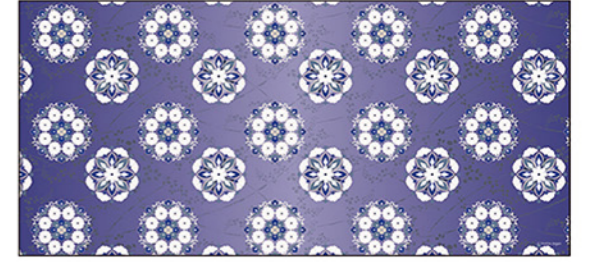

ちりやまざくら
散り山桜 杏色

ちりやまざくら きくじん
散り山桜 菊麴

ちりやまざくら
散り山桜 紺

きっかもん
菊華紋 深紫

きっかもん こんあい
菊華紋 紺藍

こばな
小花 杏色

こばな きくじん
小花 菊麴

こばな
小花 紺