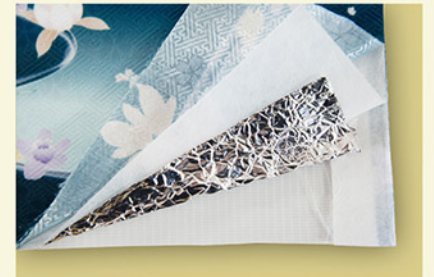

もしもの時に備えて

経机下用

防災 マット

お線香や蠟燭の火が落ちても

燃えにくい!

線香による燃焼実験

中にアルミが入っており、火が燃え広がるのを防ぎます

キタジマ
オリジナル仕様
4層構造

裏面は滑りにくい生地を使用

柄が豊富!

イメージに合わせて
お選びください

柄一覧はこちらから
ご覧ください▼

経机下用 防災マット

サイズ: 44×95cm
※アソート不可

※実際の商品は、画像と多少異なる場合がございますのでご了承下さい。

経机下用防災マット 柄一覧