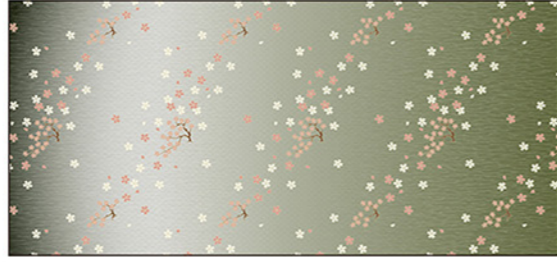

ちりやまざくら きくじん
散り山桜 菊麴