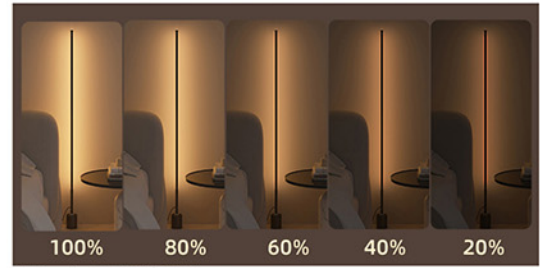

LIGHT COLLECTION

※取り寄せ品のため、納期がかかる場合がございます。
詳しくは担当営業までお問い合わせください。

スリムスクリーンライト

祭壇・屏風・パネル・壁などの関節照明に

ライト部分直径1.5cm

表面色は白と黒の2種類

スリムスクリーンライト H1450

サイズ：φ8×H145cm
カラー：白/黒

スリムスクリーンライト H1650

サイズ：φ8×H165cm
カラー：白/黒

照明は3色に切り替え可能

リモコンにて調光可能

ウェーブライト

祭壇・法要祭壇の飾りに、軽くてシンプル

台座はシルバー塗装

昼光色