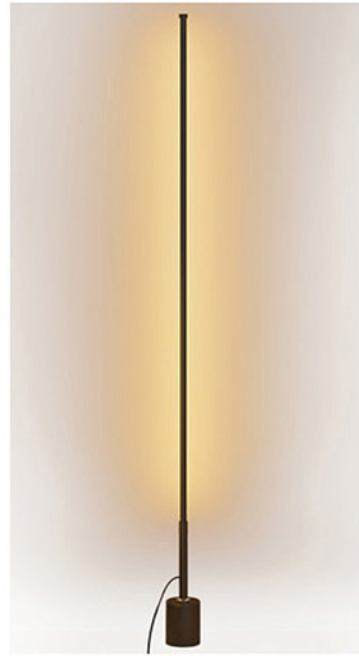

LIGHT COLLECTION

※取り寄せ品のため、納期がかかる場合がございます。
詳しくは担当営業までお問い合わせください。

スリムスクリーンライト

祭壇・屏風・パネル・壁などの関節照明に

ライト部分直径1.5cm

表面色は白と黒の2種類

スリムスクリーンライト H1450

サイズ：φ8×H145cm
カラー：白/黒

スリムスクリーンライト H1650

サイズ：φ8×H165cm
カラー：白/黒

照明は3色に切り替え可能

リモコンにて調光可能

ウェーブライト

祭壇・法要祭壇の飾りに、軽くてシンプル

台座はシルバー塗装

昼光色

電球色

ウェーブライト(小)

サイズ：φ15×H48cm
タイプ：昼光色/電球色

ウェーブライト(大)

サイズ：φ19×H120cm
タイプ：昼光色/電球色

大

角灯ミニ

法要祭壇・後飾段・小祭壇など小スペースの飾りに最適

昼光色・電球色から選択可能

火袋はガラス製

台座は白木+クリア塗装

角灯ミニ

サイズ：W12×H23.5×D12cm
タイプ：昼光色/電球色

気泡灯

祭壇・生花周りの飾りとして

LED17色に切り替え可能