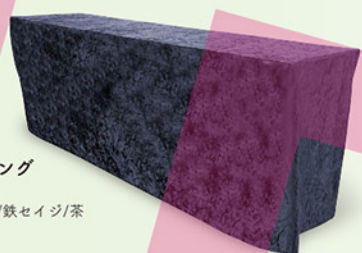

▼生地の色は5色からお選びいただけます。  
白 水色 藤 紺 茶

後ろ幕と合わせて使える重ね幕です。透ける花柄の帯を重ねて配置することにより、立体感とデザイン性を向上させます。

215013  
重ね幕 タレリーフ(単体)  
サイズ：35cm×8尺

※サイズ、仕様違いのご注文も承ります。詳しくはお問い合わせください

折りジワが目立ちにくい！高級感あるテーブル幕

存在感のあるドレープが、空間を華やかに演出します。

299990  
テーブル幕  
クラッシュジャーリング  
ドレープ付 三方タレ  
カラー：白/グレー/黒/紺/鉄セイジ/茶

どんな場所にも馴染みやすい、シンプルなテーブル幕です。

299990  
テーブル幕  
クラッシュジャーリング  
三方タレ  
カラー：白/グレー/黒/紺/鉄セイジ/茶

▼生地の色は6色からお選びいただけます。

超低温！ハイグレードなフリーザー

-70℃の超低温で、経済的なドライアイスの保管、スーパーアイスの冷却に最適です。