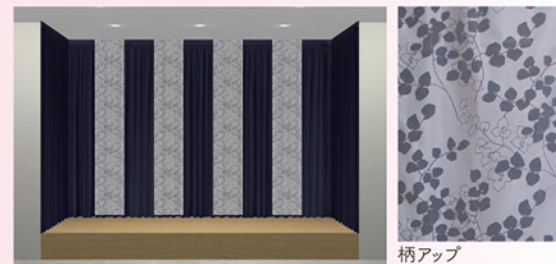

215013
重ね幕 タレリーフ(単体)
サイズ：35cm×8尺

※サイズ、仕様違いのご注文も承ります。詳しくはお問い合わせください