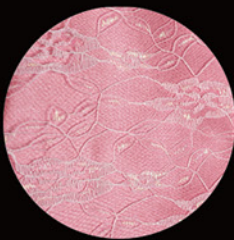

ラメ入レース

光沢のある生地に柔らかなレース
生地が華やかで優雅です。
カラーバリエーションが豊富で
故人様のお好きな色を
お選び頂けます。

分骨

四角総骨覆

ラメ入レース(W) ラメ入レース(PINK) ラメ入レース(G) ラメ入レース(GO) ラメ入レース(P) ラメ入レース(B)

四角総骨覆ラメ入レース(W)(PINK)(G)(GO)(P)(B)

8.3

7.3

6.3

分骨ラメ入レース(W)(PINK)(G)(GO)(P)(B)

ツボ入

株式会社キタジマは持続可能な開発目標 (SDGs) を支援しています。

※実際の商品は、画像と多少異なる場合がございますのでご了承下さい。