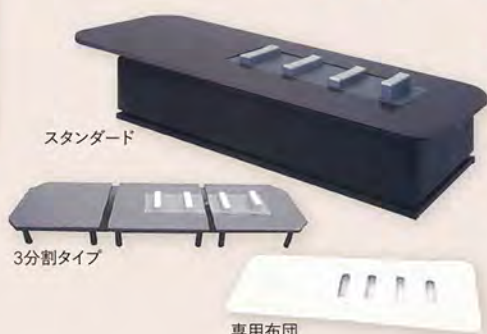

九谷焼8号花瓶 袖彩桜ピンク
ロット:10個
サイズ:φ11×H24.5cm
化粧箱付

◀九谷焼6号花瓶 昇華
ロット:10個
サイズ:φ11×H18.5cm
化粧箱付

エンゼルメイクに必要なものがコンパクトにまとまったセットです。使い切りタイプで衛生的。

エンゼルメイクキット
メモリースキン
ロット:20個
サイズ:W13.6×H9.1×D1.2cm

セット内容
①ライトクリームファンデーション
②ダーククリームファンデーション
③ライトファンデーション
④ダークファンデーション
⑤頬紅
⑥まゆ墨
⑦⑧口紅
⑨パフ
⑩チップ&ブラシ
⑪下地クリーム

プロエンセマーが使用するフューネラルメイクキットを改良し、コンパクトにまとめたキットです。ケース入りで持ち運びにも便利。

その他のラインナップは
中面をCheck!

本物そっくりに作られた六文銭です。紙製なので、焼却することができます。

リアル六文銭 50入/箱

最期の旅支度の必需品

安置・納棺用品

下部から素早く吸熱しながら深部までしっかり冷却。腐敗スピードを大幅に低下させることができます。

吸熱式遺体冷却装置 エコクール

スタンダード(専用布団1組付)
3分割タイプ(専用布団1組付)

専用布団(穴あき加工)

ご遺体の開口してしまった顎を閉じ、表情を自然に保つことができます。

チンカラー 10個入
サイズ:M/L

Mサイズ
Lサイズ

無臭、無刺激で安心の除菌スプレー
塩化ベンザルコニウムが新型コロナウイルスの不活性化を実現します。

タイトスクラムネオ
400ml, 700ml ロット:20個
10L, 20L ロット:1個

400mlスプレーボトル
700mlスプレーボトル
10L詰替用
20L詰替用
400ml詰替用