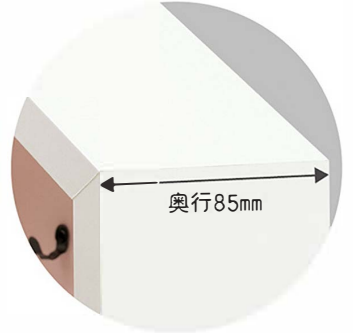

L判写真を掛けて飾れる、おうち型の置き型ボックス

おうち型BOX

おうち BOX+木製飾り台+仏具セット

日々の暮らしに寄り添う

手元供養にぴったりなかわいいおうち型のBOXです。
コンパクトで場所を取らず、シンプルなデザインは
インテリアにも馴染みます。
L判フレームは縦・横どちらでも取り付けることができ
るので、お気に入りの写真が飾れます。

ペット仏壇としても
おすすめ!

奥行85mm

HW×PK(ホワイト×ピンク)

NL×PU(ナチュラル×パープル)

おうち型BOX(L判フレーム付)

カラー：HW×PK/NL×PU
BOX 外寸：268×275×85 mm 重量：1,080g
L判フレーム外寸：141×104 mm L判フレーム内寸：127×89 mm
BOX 本体、フレーム本体：木製+シート張 フレーム面材：樹脂
パッケージ：キャラメル箱(段ボール)

おうち BOX+木製飾り台+仏具セット

セット内容：おうち型 BOX 本体 / L判フレーム / 木製飾り台
/ LED ローソク / LED 線香 / 花立て / お水入れ
/ おりんセット / アーティフィシアルナラワ

※木製飾り台の色はホワイト
仏具セットの色はアイボリーになります。

NL×PU(ナチュラル×パープル)

裏面

L判フレームをBOXのフックに掛けてご使用ください
フレームは縦、横どちらでも掛けられます。

六角BOX(L判フレーム付)

カラー：BR×BE/NL×PU
BOX外寸：330×286×85mm 重量：1,060g
L判フレーム外寸：104×141mm L判フレーム内寸：89×127mm
BOX本体・フレーム本体：木製+シート貼り フレーム面材：樹脂
パッケージ：キャラメル箱(段ボール)