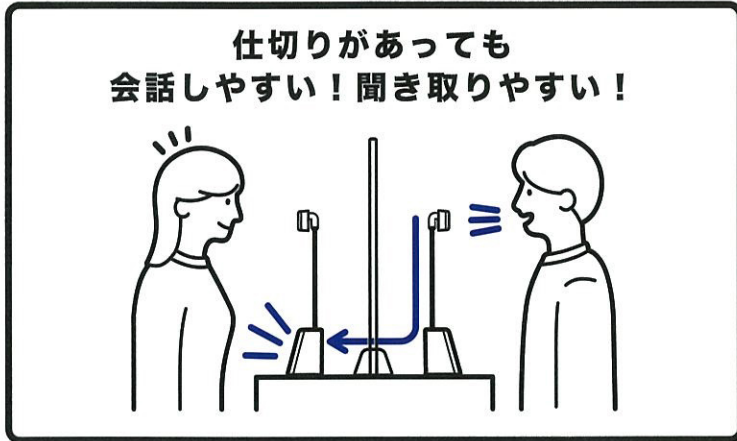

二階の応接室で
お待ちください。

マイクに向かって話すだけ
仕切りがあっても聞き取りやすい

対話型拡声器

二階の応接室で
お待ちください。

配線工事不要で
簡単に設置

環境に応じて
設置方法を
変更可能

余分なケーブルを
スッキリ収納

対話型拡声器

スピーカーとマイクを搭載した2つの本体がセットになっている対話型拡声器です。
飛沫防止対策用スクリーンやパーティションを設置した窓口業務などの仕切られた環境で、
双方に搭載したマイクに向かってお互いに話すことでコミュニケーションを円滑にします。

環境に応じて設置方法を変更可能！

様々なシーンで活躍します

パーティション越しの対話

受付、窓口業務

店頭での会計

ドライブスルー

主な仕様

- 電源定格 : 3.5W
- 消費電流 : 0.7A
- 外形寸法 : 約 88(W)×83(D)×369(H)mm (片側・組み立てた状態)
- 質量 : 約 280g (片側・ケーブル含まず)
- 中継ケーブル長 : 約 3m
- ACアダプターケーブル長 : 約 2m
- インターフェイス : 外部出力端子 (φ3.5mm ステレオミニジャック)
- 動作環境 : 温度 5 ~ 35℃ 湿度 30 ~ 80% (非結露)
- 保存環境 : 温度 -10 ~ 55℃ 湿度 5 ~ 80% (非結露)
- セット内容 : TK10 本体 (1セット) / メッセージパネル (2枚) / ACアダプター
取扱説明書 (保証書付)