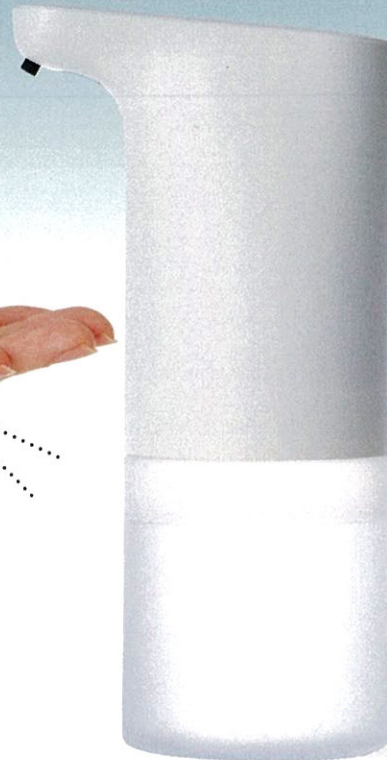

AUTO SOAP DISPENSER

オートソープディスペンサー

泡が自動で出てくるハンドソープディスペンサー。
タッチレスなので衛生的で感染予防にもなります。

泡ハンドソープ専用

製品特長

- ・タッチレスで泡が出るので衛生的。感染予防対策に。
- ・高感度センサーを採用。手をかざして 0.3 秒で泡が出ます。
- ・乾電池駆動、ボトル容量 300mL のコンパクトな本体で場所を選ばず使用可能。
- ・IPX3 防水性能で、水回りでも安心。

0.3秒

IPX3
防水性能

単三電池
×4
コードレス

泡タイプ

300mL

静音

ボトルラベル付き

※泡ハンドソープ専用です。

※風呂場や湿気の多い場所では使用しないでください。

オートソープディスペンサー

- 本体寸法: 約73(W)×200(H)×103(D)mm ● 重量: 約220g ※電池含まず ● 電源: 単3形アルカリ乾電池×4本(別売) ● 防水性能: IPX3(防雨形)
- ボトル容量: 約300mL ● 主な材質: ABS樹脂、PET ● 付属品: ボトルラベル、ユーザーズガイド(保証書含む) ● JAN: 4934122089611