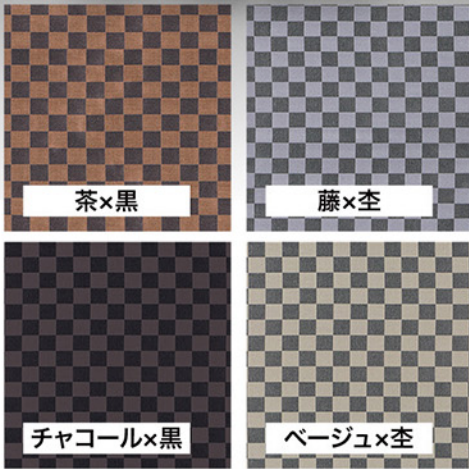

高級安置布団 市松模様

中綿の品質向上により
厚みと白さがUPしました。

4色からお選び頂けます。

滑らかなサテン生地
市松模様で高級感を演出

厚み & 白さが UP!!

敷布団

掛布団

高級安置布団 市松模様 (ロット) 5組