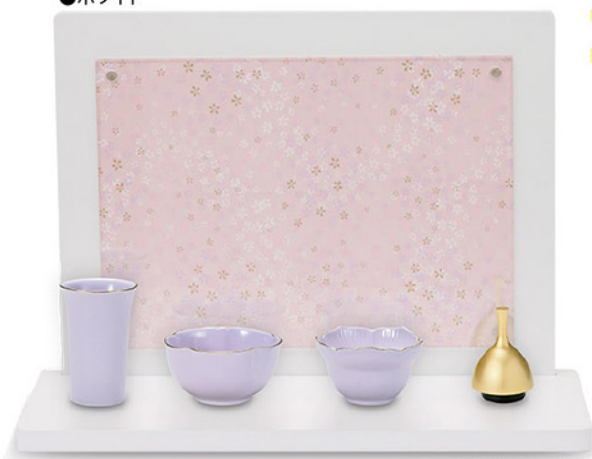

アクリル
パネル
飾り台

●ブラウン

※仏具は別売りです

祈りと癒しの空間を演出する
手元供養用ステージ

●ホワイト

※仏具は別売りです

仏具や故人の思い出の品を自由に飾れるように、
無駄を省いたシンプルな飾り台です。

●ミニ ブラウン

和紙
2枚付

●ミニ ホワイト

123415
アクリルパネル飾り台

【サイズ】縦セット時:H362×W390×D150mm
横セット時:H275×W390×D150mm
【付属品】和紙2枚(金和紙・友禅和紙)A4サイズ
【カラー】ブラウン・ホワイト

※送料別途実費

123414
アクリルパネル飾り台 ミニ

【サイズ】縦セット時:H260×W240×D150mm
横セット時:H260×W235×D150mm
【付属品】和紙2枚(金和紙・友禅和紙)2Lサイズ
【カラー】ブラウン・ホワイト

※送料別途実費

マグネット式で
写真の入れ替えも
簡単

差し込み式パネルは
縦・横どちらにでも
セット可能

はじめての
手元供養にも
最適です。

option

※送料別途実費 ※ミニサイズの飾り台には全ての物は乗せられません。

エコー
ECHO(単品)
【サイズ】φ42×H67mm

清凛 灯立 有田焼(単品)
【サイズ】φ78×H42mm
【カラー】黒 金ライン/京紫