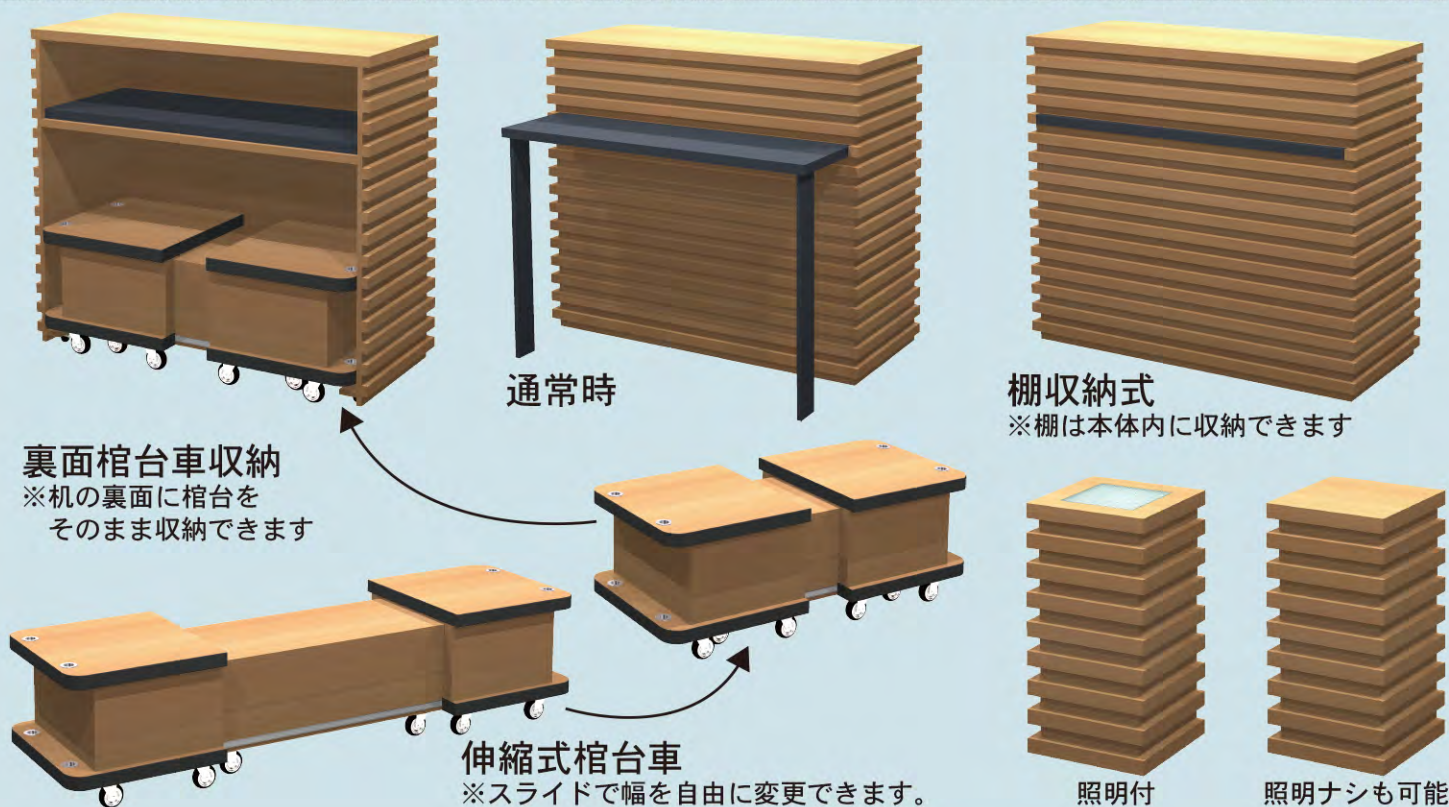

キタジマ  
オリジナル

# 祭壇Rib -リブ-

## 祭壇Rib

棺台：W190cm×H40cm×D50cm×1台(伸縮式)

机：W150cm×H130cm×D60cm×1台

袖台：W35cm×H70cm×D35cm×2台(照明付)

本体：TJY2011K

天板：XE-504K

※実際の商品は、画像と多少異なる場合がございますのでご了承下さい。

2021.05

- スライド式なので簡単に伸縮することができます。
- 使わない時は縮めて机の裏面に収納でき、場所を取りません。

【裏面棺台車収納】

【棺台車上面】