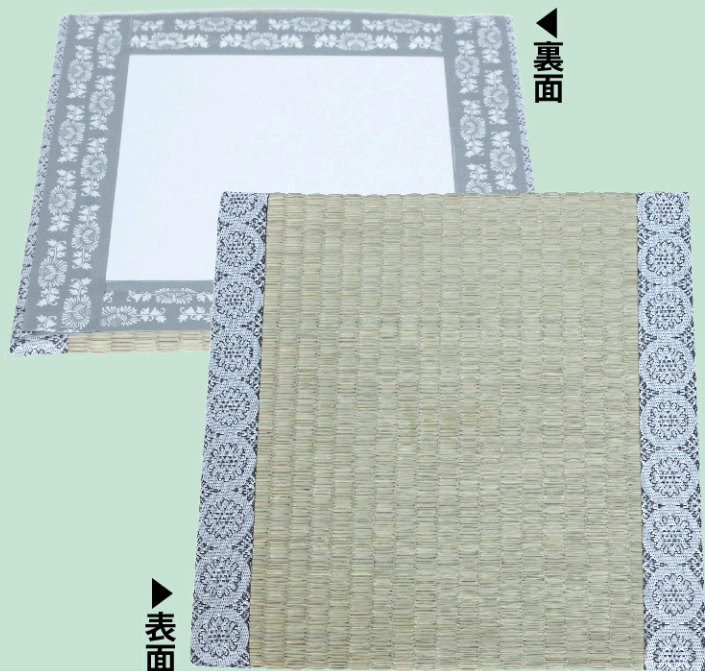

簡易骨壺骨箱台

敬愛する故人へ最期の心づかいを・・・
感謝を込めて一織一織丹念に仕上げました。

簡易骨壺骨箱台

天然藺草、双目織

(巾) 27cm×(長さ)27cm×(厚み)1cm

1 梱 3 0 個入

一枚あたり 1,050円

(梱)31,500円

儀典織り袋

▶中味

故人へのお別れの
言葉を綴り、
棺に納棺頂けます。

儀典織り袋(黒縁)

メッセージカード付、天然藺草

(巾) 16cm×(長さ)23cm×(厚み)0.3cm

1 梱 3 0 枚入

※実際の商品は、画像と多少異なる場合がございますのでご了承下さい。