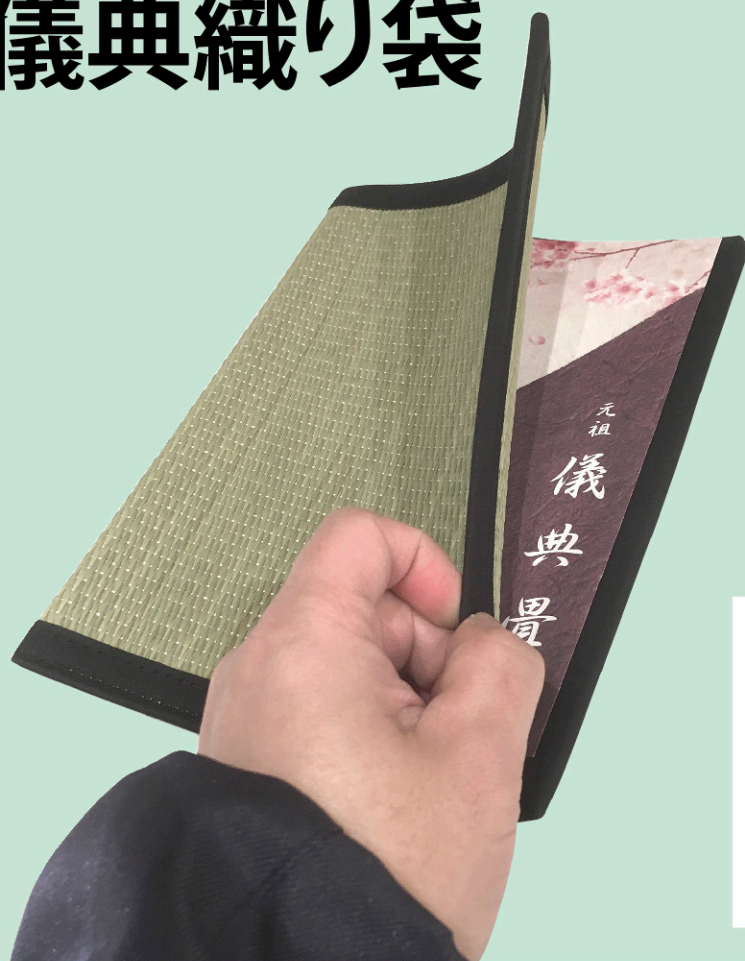

簡易骨壺骨箱台

敬愛する故人へ最期の心づかいを・・・
感謝を込めて一織一織丹念に仕上げました。

簡易骨壺骨箱台

天然藺草、双目織

(巾) 27cm×(長さ)27cm×(厚み)1cm

1 梱 3 0 個入

一枚あたり 1,050円

(梱)31,500円

儀典織り袋

▶中味

故人へのお別れの
言葉を綴り、
棺に納棺頂けます。

儀典織り袋(黒縁)

メッセージカード付、天然藺草

(巾) 16cm×(長さ)23cm×(厚み)0.3cm

1 梱 3 0 枚入

※実際の商品は、画像と多少異なる場合がございますのでご了承下さい。