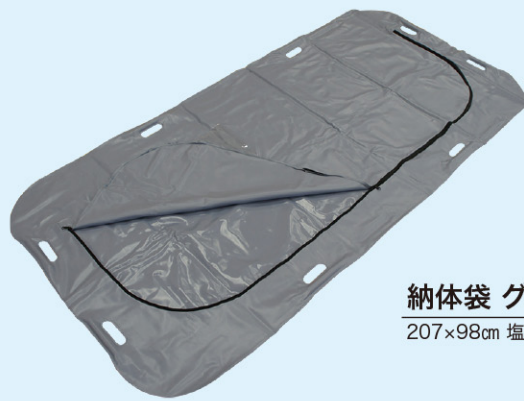

納体袋

様々な種類の納体袋を取り揃えております。

※状況により納期かかる場合がございます。
お急ぎの場合は都度お問い合わせください。

納体袋 グレー

207×98cm 塩化ビニール

納体袋 8ハンドルU字型ジッパー

厚手タイプ 名札入れ付
220×90cm ポリ塩化ビニール

納体袋 ストレートジッパー

厚手タイプ 名札入れ付
220×75cm ポリ塩化ビニール

納体袋 ビニールチャック付【黒】

240×70cm 塩化ビニール

納体袋 ビニールチャック付【透明】

240×70cm 塩化ビニール

納体袋 白 不織布

220×100cm

納体袋 ユニパック 特大サイズ G袋