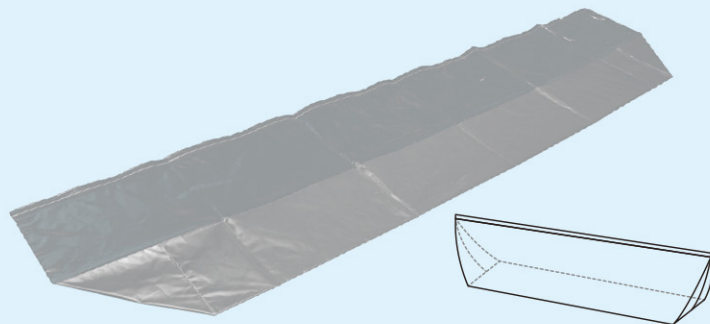

厚手タイプ 名札入れ付
220×75cm ポリ塩化ビニール

納体袋 ビニールチャック付【黒】

240×70cm 塩化ビニール

納体袋 ビニールチャック付【透明】

240×70cm 塩化ビニール

納体袋 白 不織布

220×100cm

納体袋 ユニパック 特大サイズ G袋