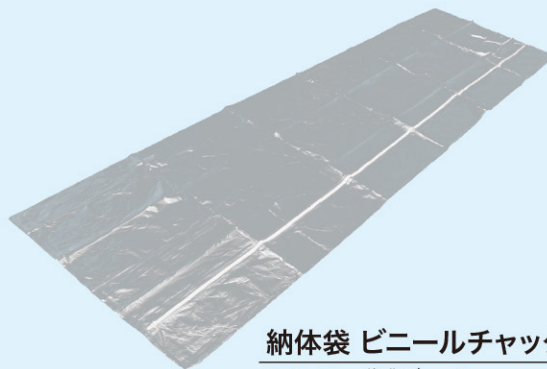

納体袋

様々な種類の納体袋を取り揃えております。

※状況により納期かかる場合がございます。
お急ぎの場合は都度お問い合わせください。

納体袋 グレー

207×98cm 塩化ビニール

納体袋 8ハンドルU字型ジッパー

厚手タイプ 名札入れ付
220×90cm ポリ塩化ビニール

納体袋 ストレートジッパー

厚手タイプ 名札入れ付
220×75cm ポリ塩化ビニール

納体袋 ビニールチャック付【黒】

240×70cm 塩化ビニール

納体袋 ビニールチャック付【透明】

240×70cm 塩化ビニール

納体袋 白 不織布

220×100cm

納体袋 ユニパック 特大サイズ G袋