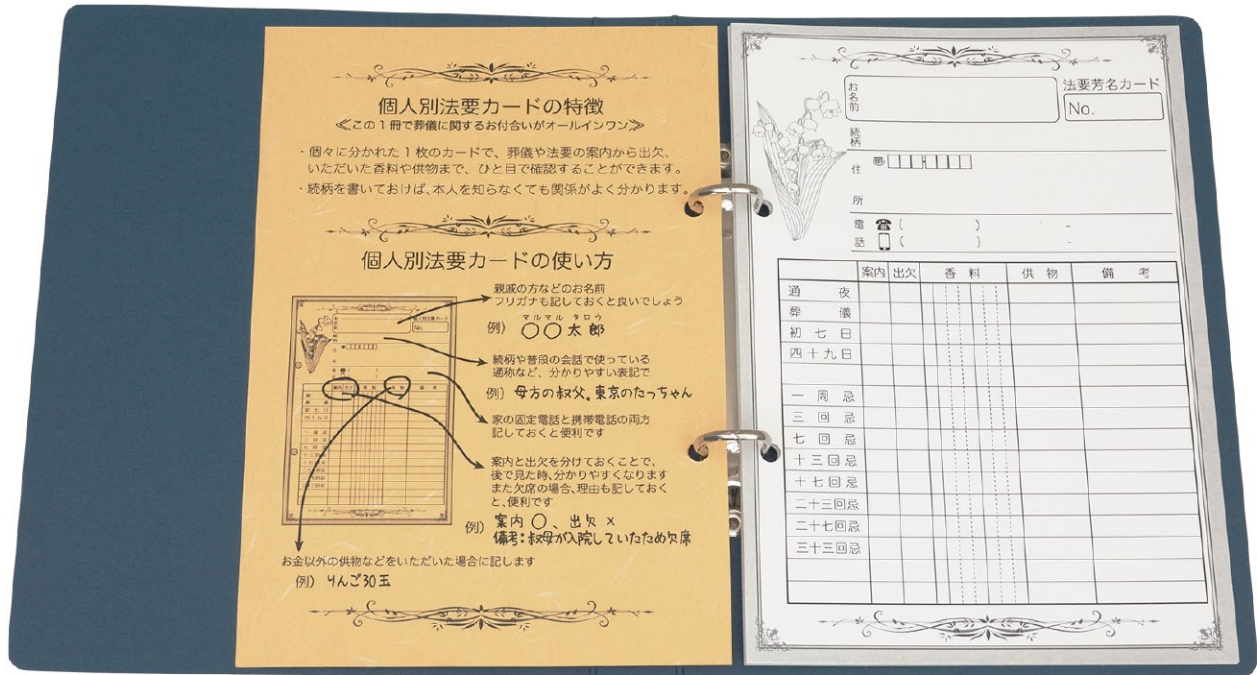

個人別法要カード

小規模葬儀で会葬者が少なくなっている昨今、故人様の【通夜、葬儀、初七日など執り行う式ごと】の冊子ではなく【お世話になった人ごと】で記録していくバインダーです。

お付き合いのある人数により10名分と20名分の中味がございます。

その人に故人様がどのようにお世話になっているかをひとりひとり時系列に記録していくことができます。

中表紙

中味

個人別法要カード 中味

中味(中表紙1枚+中身10枚)

【サイズ】(縦)210×(横)148mm
上質紙180k

ロット20冊
ロット50冊
ロット100冊

中味(中表紙1枚+中身20枚)

【サイズ】(縦)210×(横)148mm
上質紙180k

ロット20冊
ロット50冊
ロット100冊

個人別法要カード バインダー

個人別法要カード ユキ

■ 厚く丈夫なボード紙で耐久性に優れています。

【サイズ】(縦)220×(横)175mm (背)27mm

ロット20冊 ロット50冊 ロット100冊

個人別法要カード 上雪

■ 和紙や特殊紙を手貼り加工しています。

【サイズ】(縦)220×(横)175mm (背)27mm

ロット20冊 ロット50冊 ロット100冊

ユキ紺

※実際の商品は、画像と多少異なる場合がございますのでご了承下さい。