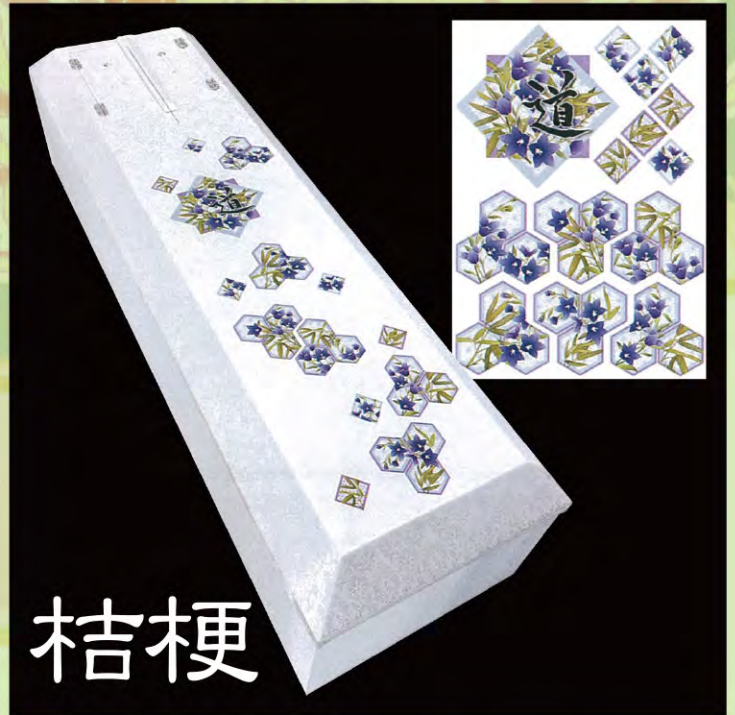

お棺用デコレーションシール

お棺用デコレーションシールを貼ることによって、お棺の表情を華やかに演出することができます。

お棺用デコレーションシール

サイズ：(縦)52cm×(横)37.5cm

模 様：菊・桔梗・桜・椿

ロット：12枚【デザインアソート不可】

※実際の商品は、画像と多少異なる場合がございますのでご了承下さい。

KITAJIMA