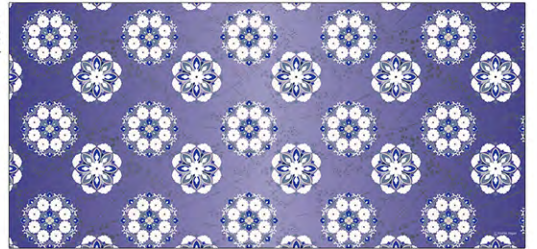

かぜさんき
風三季

【経机下用防災マット】 柄一覧

基本サイズ 44×95cm(他サイズも可)。

ふじびしこうし
藤菱格子

ゆりかごめ
百合籠目

きっかもん ふかむらさき
菊華紋 深紫

きっかもん こんあい
菊華紋 紺藍

ろっかせいそう
六花星霜
はくぎん
白銀