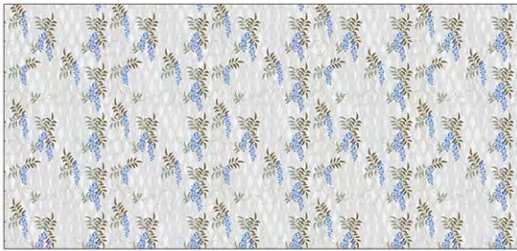

くろぎんなみはな
黒銀波華

かすみな
霞風がれ
ゆりこばな
百合小花
こん
紺

なが ぼたん
流れ牡丹
こん
紺

ち やまざくら
散り山桜
あんずいろ
杏色

ち やまざくら
散り山桜
きくじん
菊麴

ち やまざくら
散り山桜
こん
紺

きくはないしだみ
菊花石畳

しっぽうはなもん
七宝花紋

かぜさんき
風三季

【経机下用防災マット】 柄一覧

基本サイズ 44×95cm(他サイズも可)。

ふじびしこうし
藤菱格子

ゆりかごめ
百合籠目

きっかもん ふかむらさき
菊華紋 深紫

きっかもん こんあい
菊華紋 紺藍

ろっかせいそう
六花星霜
はくぎん
白銀