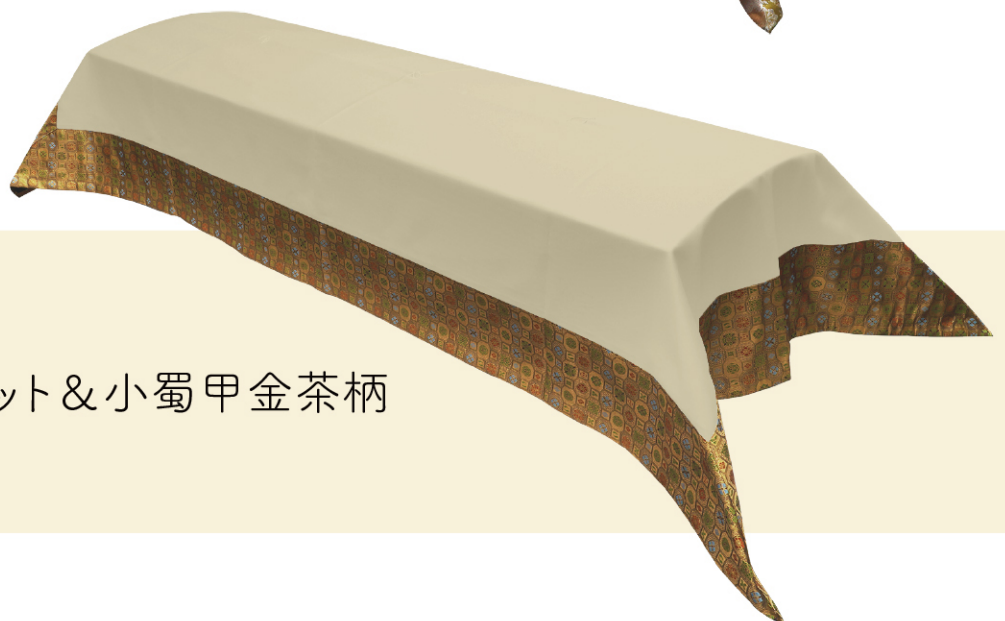

金襴棺掛 スポット

2021060707

金襴棺掛 スポット

ピンク系サンシャット&小花柄

(縦)4.5尺×(横)8.5尺

裏:防水黒

2021060707

金襴棺掛 スポット

グレー系サンシャット&流水柄

(縦)4.5尺×(横)8.5尺

裏:防水黒

2021060707

金襴棺掛 スポット

ベージュ系サンシャット&小蜀甲金茶柄

(縦)4.5尺×(横)8.5尺

裏:防水黒