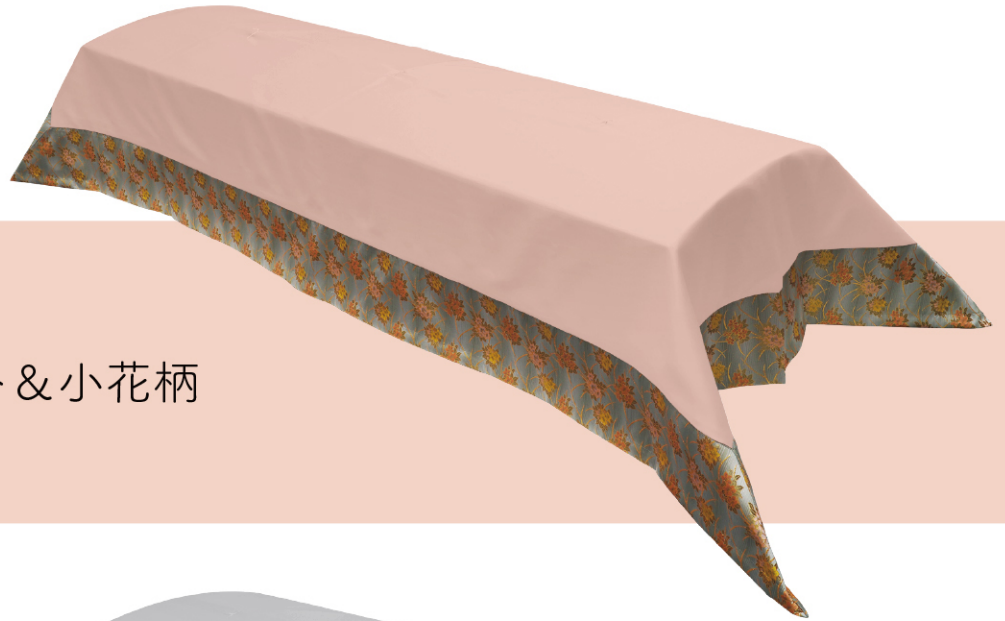

金襴棺掛 スポット

2021060707

金襴棺掛 スポット

ピンク系サンシャット&小花柄

(縦)4.5尺×(横)8.5尺

裏:防水黒

2021060707

金襴棺掛 スポット

グレー系サンシャット&流水柄

(縦)4.5尺×(横)8.5尺

裏:防水黒

2021060707

金襴棺掛 スポット

ベージュ系サンシャット&小蜀甲金茶柄

(縦)4.5尺×(横)8.5尺

裏:防水黒