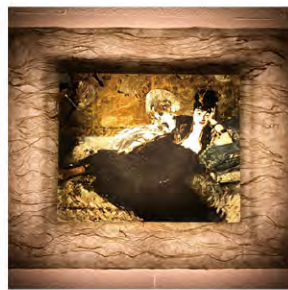

マネ
「団扇と婦人」

専用和紙印刷代

小サイズ用
【サイズ】W260×H210

(1枚)

大サイズ用
【サイズ】W441×H369

(1枚)

専用バックライトフィルム印刷代

小サイズ用
【サイズ】W260×H210

(1枚)

大サイズ用
【サイズ】W441×H369

(1枚)

※実際の商品は、画像と多少異なる場合がございますのでご了承下さい。

KITAJIMA

www.kitajima-co.com

株式会社 **キタジマ**

本社：0776-54-0218
札幌：011-814-0050
仙台：022-746-8187

関東：0776-54-0218
岡山：086-420-1002
福岡：092-504-5525

2021.08