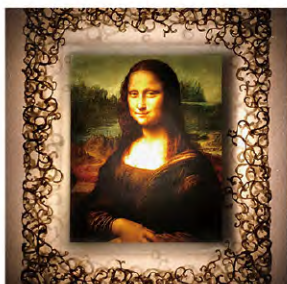

ダ・ヴィンチ
「モナ・リザ」