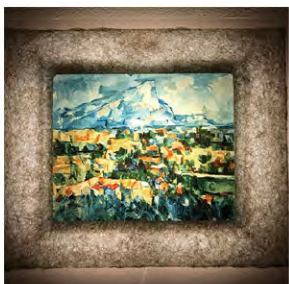

セザンヌ
「サント=ヴィクトワール山」