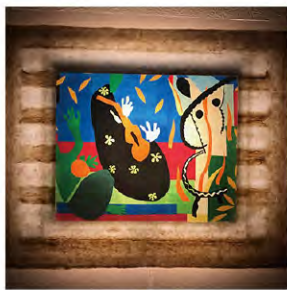

マティス
「王の悲しみ」