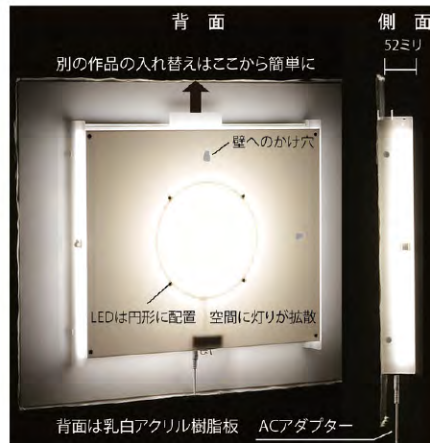

WATCHIC 和紙ック

1500年の歴史を持つ越前和紙と、
名画が融合した新しいアートフレームです。

背面からLEDで照らすことにより、
手漉き和紙の美しい繊維が浮かび上がり、

専用の和紙に印刷された名画は
幻想的に輝きます。

シンプルなデザインで場所を選ばず、
間接照明としても楽しめます。

消灯時

点灯時

作品は背面から簡単に入れ替えができ、
様々な名画を手軽に楽しむことができます。
(作品は別売)