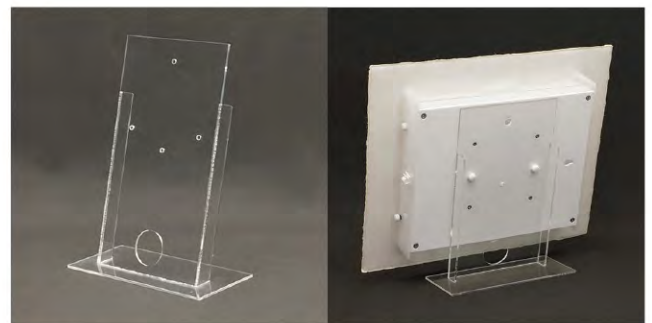

額装和紙柄は5種類からお選びいただけます

小サイズには、専用のアクリルスタンドを取り付けられます。

和紙ツク本体のみ 大サイズ

【外寸】W645×H535×D52
 【内寸】W441×H369
 【付属品】ACアダプター (1.65m)、リモコン
 段ボール箱入 絵画別売

(1台)

和紙ツク本体のみ 小サイズ

【外寸】W380×H320×D50
 【内寸】W260×H210
 【付属品】ACアダプター (1.65m)、リモコン
 段ボール箱入 絵画別売