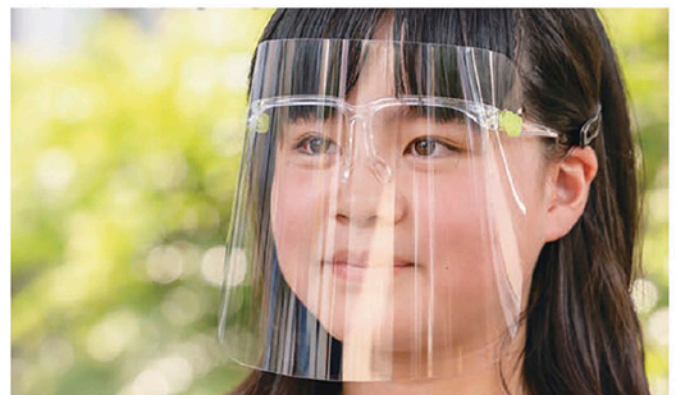

## 息苦しさのない 飛沫感染防止対策に。

わずか30gの超軽量設計で長時間つけていても邪魔にならず、クリアな視界で飛沫感染防止対策が可能です。バンドタイプとは異なり肌に密着しないので、通気性に優れています。

顔全体を覆うことで、マスクでは防ぐことができなかった目の粘膜まで保護できます。

メガネの上から  
装着できます

接客業に最適

マスクとの併用も  
可能です

シールドは安心のPET素材で  
ゴミ捨て簡単、着脱タイプで  
定期交換して利用可能です

### 大人用シールドのみ 交換用

ロット100個

子供用

## 子供にも安心な 飛沫感染防止対策を。

これまでのメガネタイプのフェイスシールドは大人用のワンサイズのみしかありませんでしたが、フレーム、シールドのサイズも子供用に最適化。

シールドのストッパー部分も新たにグリーンのカラーを採用しました。