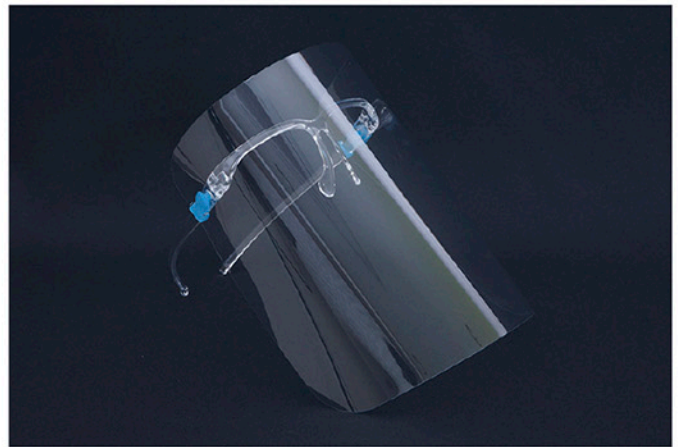

# FACE SHIELD (TYPE-Glasses)

フェイスシールド(メガネタイプ)

男女兼用 / 子供用

大人用  
(男女兼用)

## 息苦しさのない 飛沫感染防止対策に。

わずか30gの超軽量設計で長時間つけていても邪魔にならず、クリアな視界で飛沫感染防止対策が可能です。バンドタイプとは異なり肌に密着しないので、通気性に優れています。

顔全体を覆うことで、マスクでは防ぐことができなかった目の粘膜まで保護できます。

メガネの上から  
装着できます

接客業に最適

マスクとの併用も  
可能です

シールドは安心のPET素材で  
ゴミ捨て簡単、着脱タイプで  
定期交換して利用可能です

### フェイスシールド(メガネタイプ) 大人用

ロット10個

/ ロット200個

※それぞれ送料が別途かかります。

## 子供にも安心な 飛沫感染防止対策を。

これまでのメガネタイプのフェイスシールドは大人用のワンサイズのみしかありませんでしたが、フレーム、シールドのサイズも子供用に最適化。

シールドのストッパー部分も新たにグリーンのカラーを採用しました。