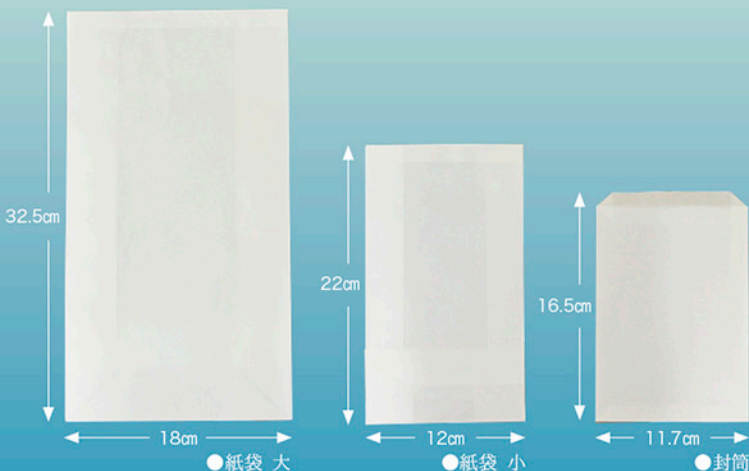

水に

溶ける封筒

溶ける紙袋

水溶性の和紙を使用した紙袋です。
水に触れると速やかに溶けるので、
海洋散骨の際に遺骨を入れるのに
適しています。

溶ける封筒に和紙パーツを入れたものを使用

水の中に投入すると溶け始めます。

棒でかき混ぜると完全に溶けます。

水に溶ける封筒 20枚入

【サイズ】11.7 cm × 16.5 cm

水に溶ける紙袋 大 5枚入

【サイズ】18 cm × 8 cm × 32.5 cm

水に溶ける紙袋 小 10枚入

【サイズ】12 cm × 6 cm × 22 cm

※実際の商品は、画像と多少異なる場合がございますのでご了承下さい。

KITAJIMA

www.kitajima-co.com