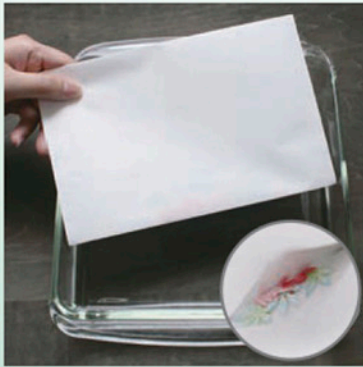

水に

溶ける封筒

溶ける紙袋

水溶性の和紙を使用した紙袋です。
水に触れると速やかに溶けるので、
海洋散骨の際に遺骨を入れるのに
適しています。

溶ける封筒に和紙パーツを入れたものを使用

水の中に投入すると溶け始めます。

棒でかき混ぜると完全に溶けます。

水に溶ける封筒 20枚入

【サイズ】11.7 cm × 16.5 cm

水に溶ける紙袋 大 5枚入

【サイズ】18 cm × 8 cm × 32.5 cm

水に溶ける紙袋 小 10枚入

【サイズ】12 cm × 6 cm × 22 cm

※実際の商品は、画像と多少異なる場合がございますのでご了承下さい。

KITAJIMA

www.kitajima-co.com