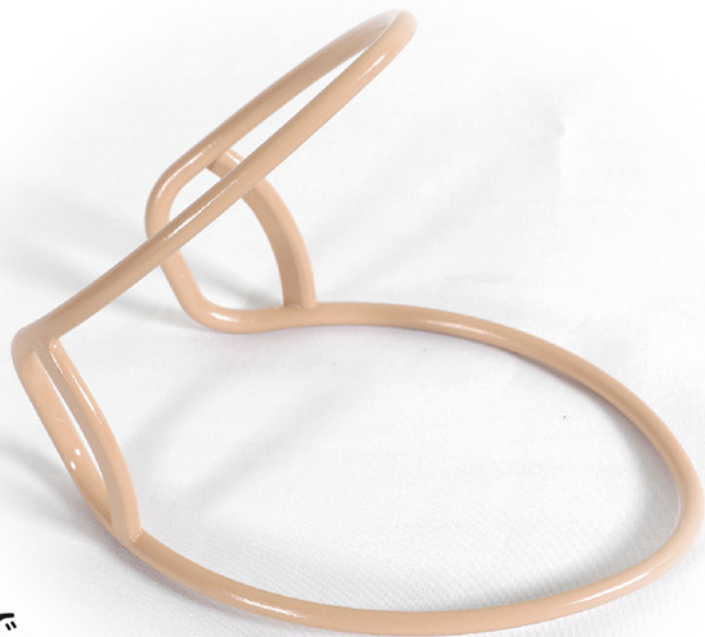

美創造 スタビライザー

お亡くなりになられた方の
表情を自然に保つための商品です。
強いホール力で簡単にワンタッチで、
ご遺体の開口してしまった顎を閉じる
事ができます。

Lサイズとしてご使用の際は、
輪の大きな方が顎の下を
支えるように装着して下さい。

特許関係クリア済

美創造スタビライザー

M/L兼用

逆さにして使用し、サイズ変更

色：ベージュ