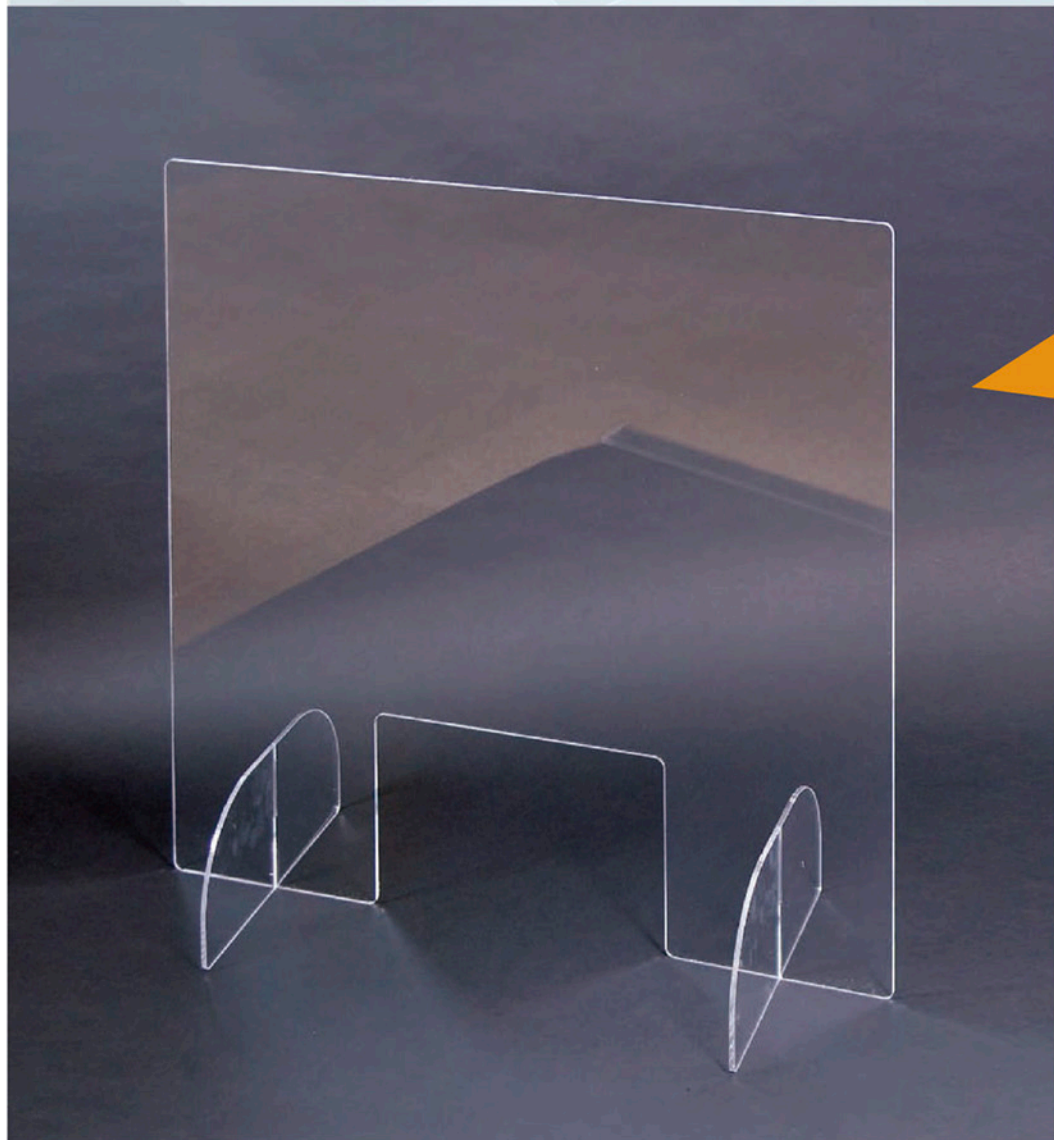

卓上クリアパーテーション

飛沫をシャットアウト。お客様と従業員様双方の安心の為に。

対面業務、
窓口業務全般に
ご使用いただけます。

← パーテーションと脚部の切り込みを
合わせることで簡単に組み立てる
ことができます。

卓上クリアパーテーション 7530

【サイズ】W75cm×H75cm×D30cm

ロット:2台

※実際の商品は、画像と多少異なる場合がございますのでご了承下さい。