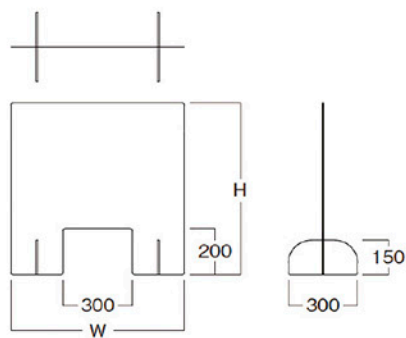

卓上クリアパーテーション

飛沫をシャットアウト。お客様と従業員様双方の安心の為に。

対面業務、
窓口業務全般に
ご使用いただけます。

← パーテーションと脚部の切り込みを
合わせることで簡単に組み立てる
ことができます。

卓上クリアパーテーション 7530

【サイズ】W75cm×H75cm×D30cm

ロット:2台

※実際の商品は、画像と多少異なる場合がございますのでご了承下さい。