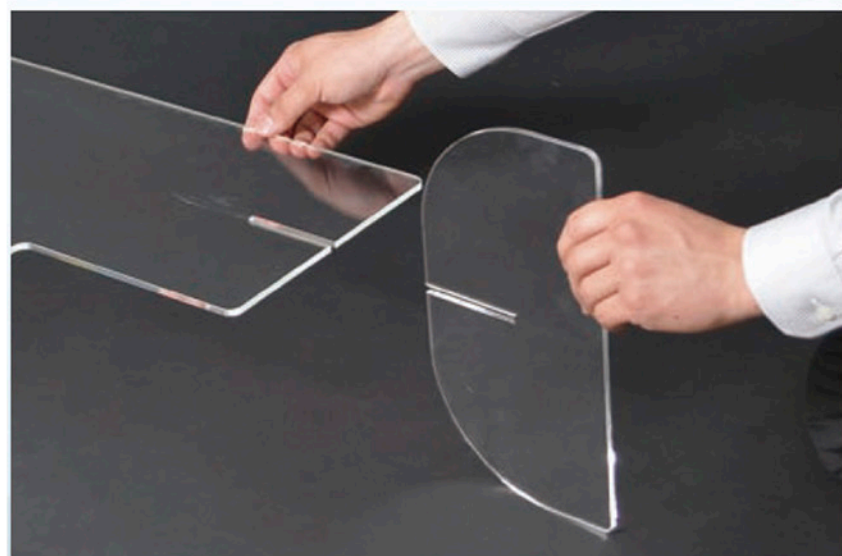

卓上クリアパーテーション

飛沫をシャットアウト。お客様と従業員様双方の安心の為に。

対面業務、
窓口業務全般に
ご使用いただけます。

← パーテーションと脚部の切り込みを
合わせることで簡単に組み立てる
ことができます。

卓上クリアパーテーション 7530

【サイズ】W75cm×H75cm×D30cm

ロット:2台

※実際の商品は、画像と多少異なる場合がございますのでご了承下さい。