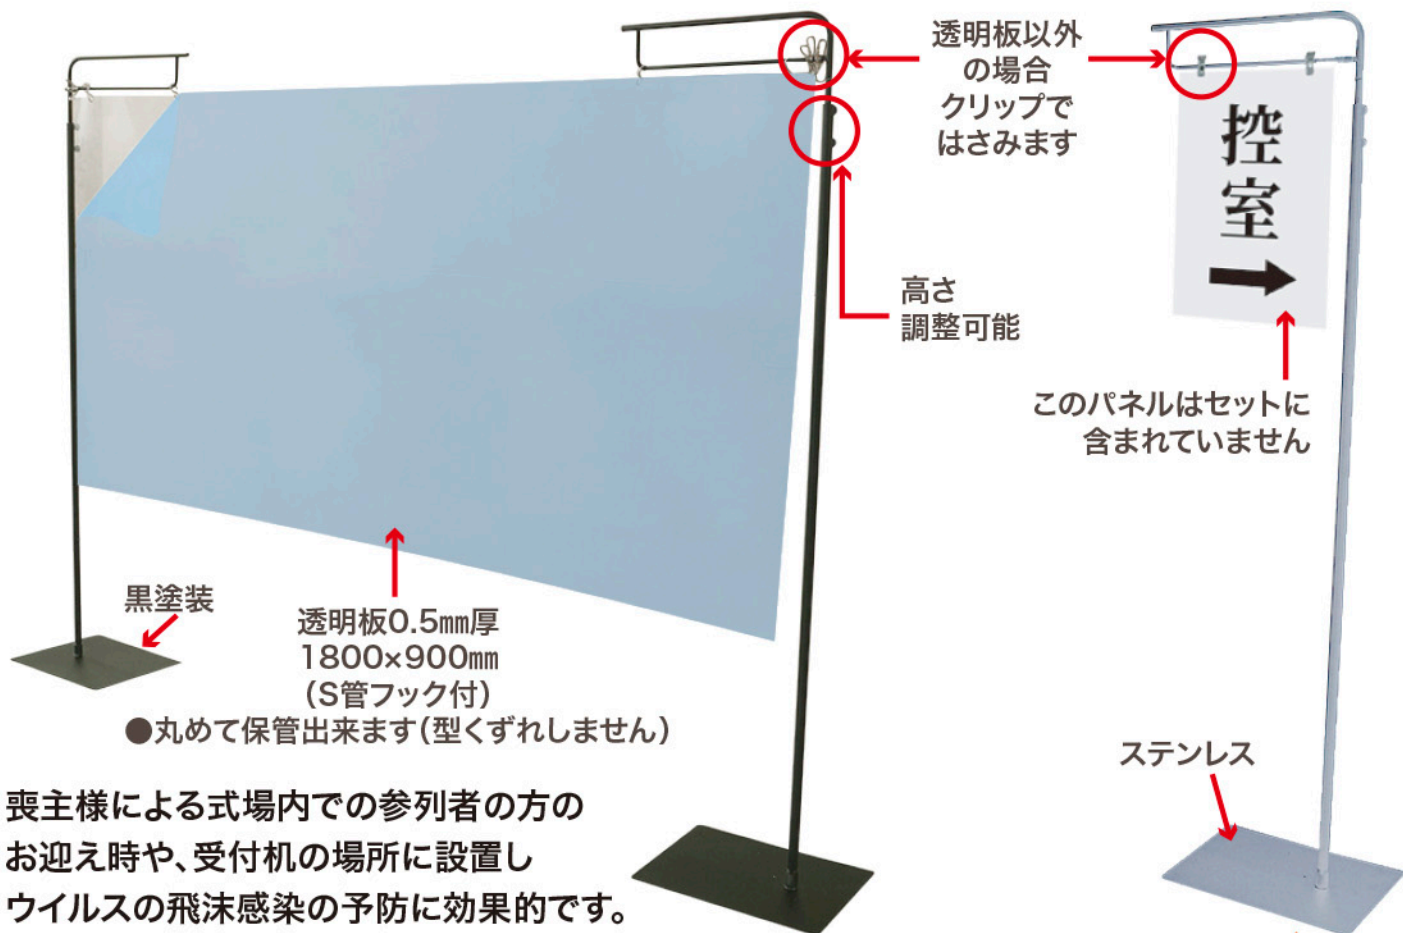

クリアパーティション (組み合わせ型)

ウイルス対策として対面時のリスクを軽減するパーティション

喪主様による式場内での参列者の方のお迎え時や、受付機の場所に設置しウイルスの飛沫感染の予防に効果的です。

通常はフロア案内板として
利用できます。

クリアパーティション (組み合わせ型)

【スタンドサイズ】
(高さ)1100~2000mm×(巾)400mm×(奥行)360mm
(重量)1台:3.5kg
【角ベースサイズ】
(横)340mm×(縦)280mm