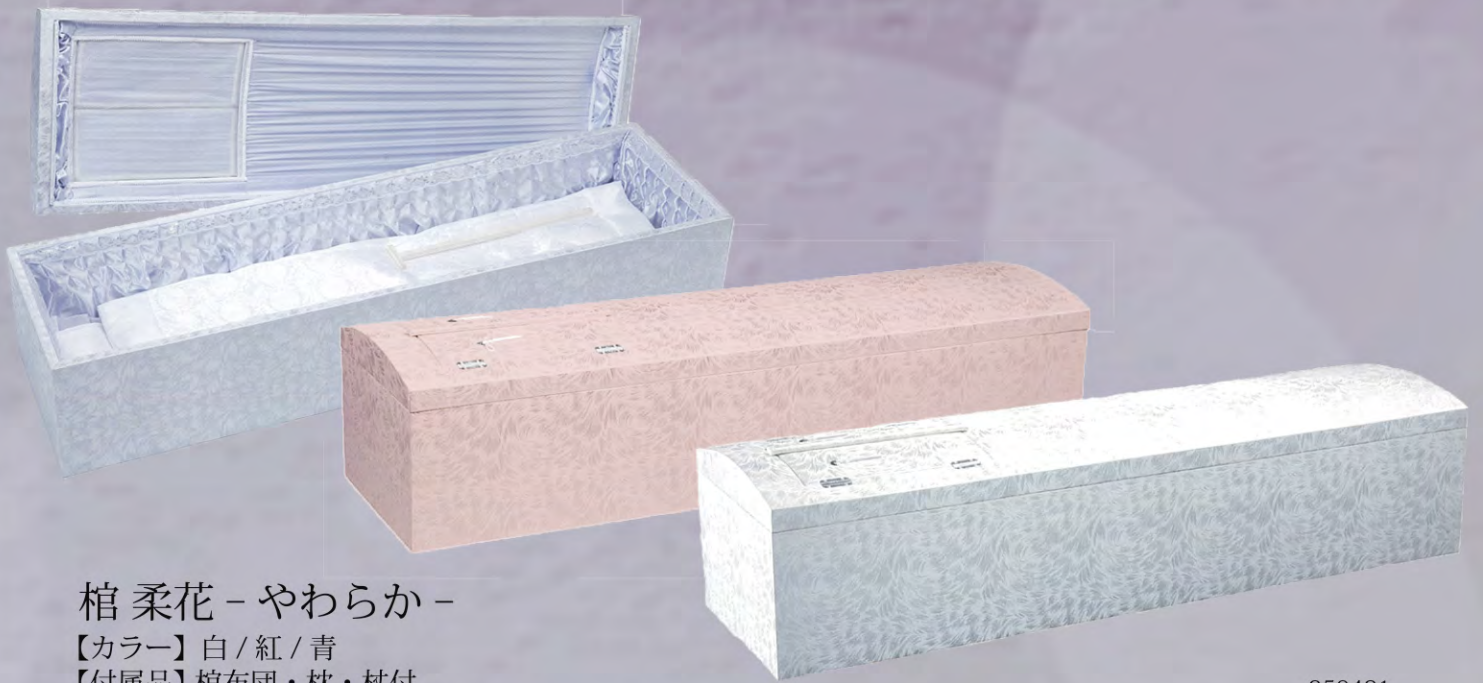

### 棺 柔花 - やわらか -

【カラー】白 / 紅 / 青

【付属品】棺布団・枕・杖付

【サイズ】棺：(巾)184 cm × (高さ)45 cm × (奥行)53 cm

窓：(縦)45 cm × (横)33 cm

350421

※別途送料が実費がかかります