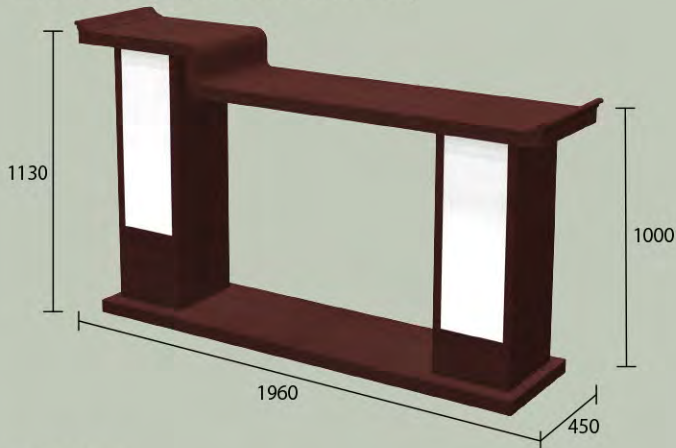

saidan emaki

祭壇 絵巻

故人の人生を綴る絵巻物のように

故人の人柄や好きだったものを
思い浮かべながら、
自由にパネルを入れ替えれば
特別な祭壇が出来上がります。
絵巻物を読み解くように、
故人との思い出を振り返る
穏やかな時間を演出します。

1段目中央 (絵柄パネル着脱2箇所)

1段目脇

2段目中央 (絵柄パネル着脱2箇所)

3段目 (絵柄パネル着脱3箇所)

2段目脇

祭壇絵巻

全体サイズ W3760×H2200×D1350mm
電装付、キャスター付
上物と写真額は別途

※表記サイズは筆返しを除いたものです。

※実際の商品は、画像と多少異なる場合がございますのでご了承下さい。

KITAJIMA

www.kitajima-co.com

フライダル&セレモニー総合商社
株式会社 **キタジマ**