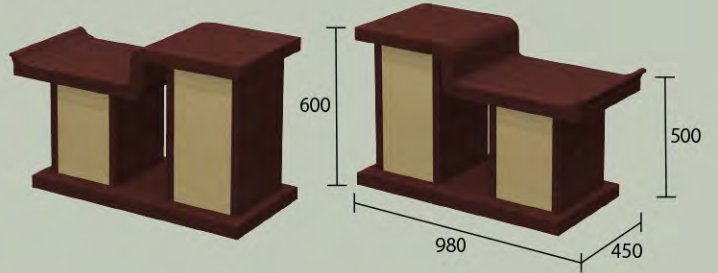

saidan emaki

祭壇 絵巻

故人の人生を綴る絵巻物のように

故人の人柄や好きだったものを
思い浮かべながら、
自由にパネルを入れ替えれば
特別な祭壇が出来上がります。
絵巻物を読み解くように、
故人との思い出を振り返る
穏やかな時間を演出します。

1段目中央 (絵柄パネル着脱2箇所)

1段目脇

2段目中央 (絵柄パネル着脱2箇所)

3段目 (絵柄パネル着脱3箇所)

2段目脇

祭壇絵巻

全体サイズ W3760×H2200×D1350mm
電装付、キャスター付
上物と写真額は別途

※表記サイズは筆返しを除いたものです。

※実際の商品は、画像と多少異なる場合がございますのでご了承下さい。

KITAJIMA

www.kitajima-co.com

フライダル&セレモニー総合商社
株式会社 **キタジマ**