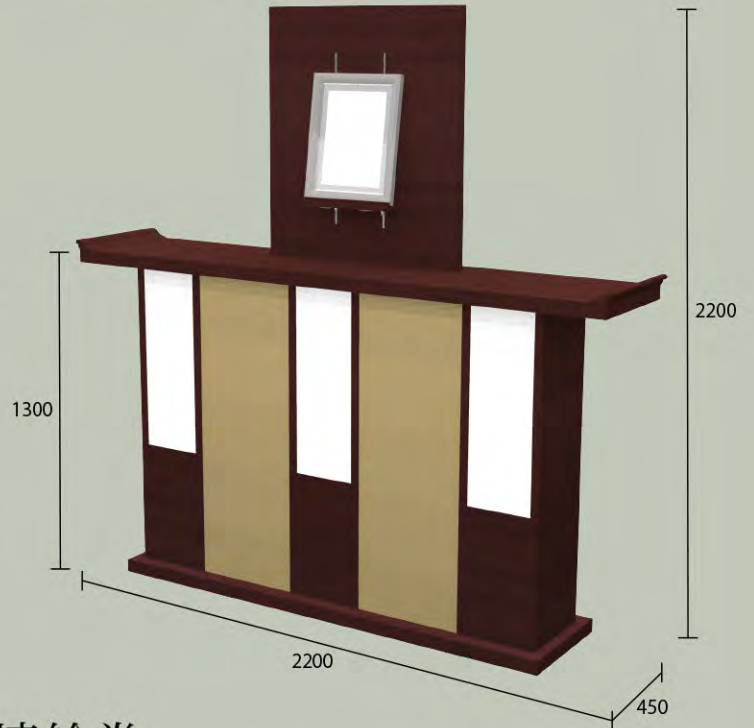

saidan emaki

祭壇 絵巻

故人の人生を綴る絵巻物のように

故人の人柄や好きだったものを
思い浮かべながら、
自由にパネルを入れ替えれば
特別な祭壇が出来上がります。
絵巻物を読み解くように、
故人との思い出を振り返る
穏やかな時間を演出します。

1段目中央 (絵柄パネル着脱2箇所)

1段目脇

2段目中央 (絵柄パネル着脱2箇所)

3段目 (絵柄パネル着脱3箇所)

2段目脇

祭壇絵巻

全体サイズ W3760×H2200×D1350mm
電装付、キャスター付
上物と写真額は別途

※表記サイズは筆返しを除いたものです。

※実際の商品は、画像と多少異なる場合がございますのでご了承下さい。

KITAJIMA

www.kitajima-co.com

フライダル&セレモニー総合商社
株式会社 **キタジマ**