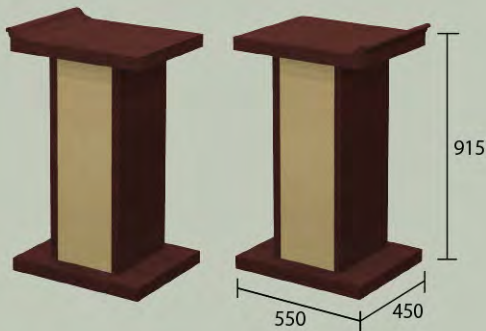

saidan emaki

祭壇 絵巻

故人の人生を綴る絵巻物のように

故人の人柄や好きだったものを
思い浮かべながら、
自由にパネルを入れ替えれば
特別な祭壇が出来上がります。
絵巻物を読み解くように、
故人との思い出を振り返る
穏やかな時間を演出します。

1段目中央 (絵柄パネル着脱2箇所)

1段目脇

2段目中央 (絵柄パネル着脱2箇所)

3段目 (絵柄パネル着脱3箇所)

2段目脇

祭壇絵巻

全体サイズ W3760×H2200×D1350mm
電装付、キャスター付
上物と写真額は別途

※表記サイズは筆返しを除いたものです。

※実際の商品は、画像と多少異なる場合がございますのでご了承下さい。

KITAJIMA

www.kitajima-co.com

フライダル&セレモニー総合商社
株式会社 **キタジマ**