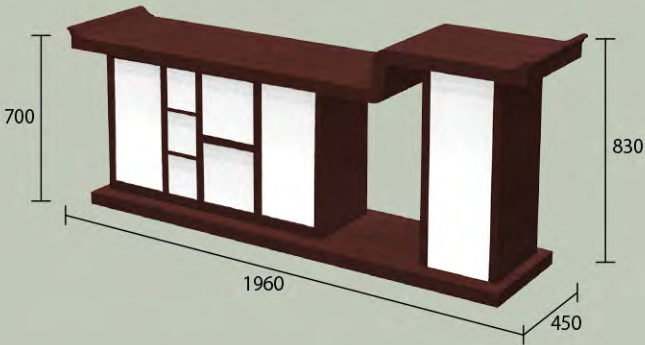

saidan emaki

祭壇 絵巻

故人の人生を綴る絵巻物のように

故人の人柄や好きだったものを
思い浮かべながら、
自由にパネルを入れ替えれば
特別な祭壇が出来上がります。
絵巻物を読み解くように、
故人との思い出を振り返る
穏やかな時間を演出します。

1段目中央 (絵柄パネル着脱2箇所)

1段目脇

2段目中央 (絵柄パネル着脱2箇所)

3段目 (絵柄パネル着脱3箇所)

2段目脇

祭壇絵巻

全体サイズ W3760×H2200×D1350mm
電装付、キャスター付
上物と写真額は別途

※表記サイズは筆返しを除いたものです。

※実際の商品は、画像と多少異なる場合がございますのでご了承下さい。

KITAJIMA

www.kitajima-co.com

フライダル&セレモニー総合商社
株式会社 **キタジマ**