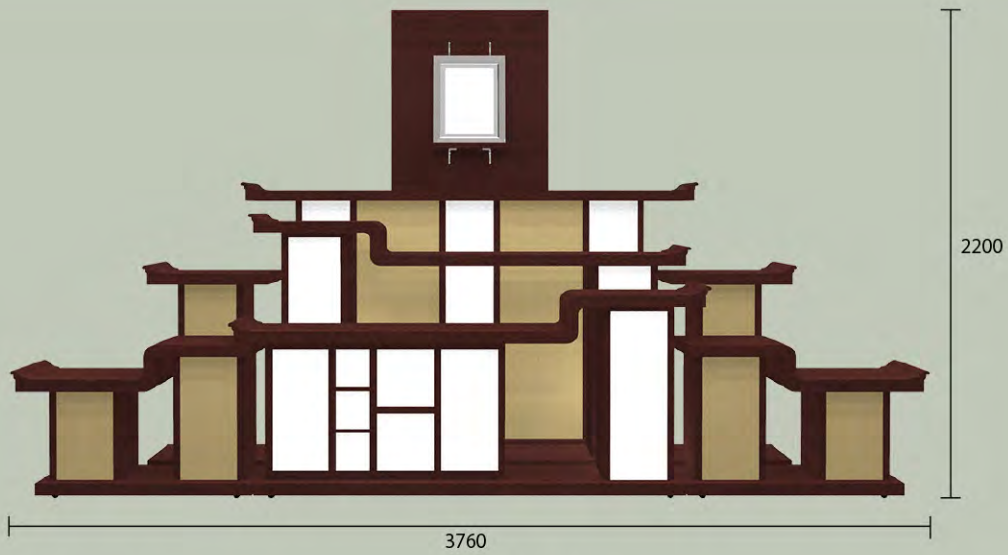

saidan emaki

祭壇 絵巻

故人の人生を綴る絵巻物のように

故人の人柄や好きだったものを
思い浮かべながら、
自由にパネルを入れ替えれば
特別な祭壇が出来上がります。
絵巻物を読み解くように、
故人との思い出を振り返る
穏やかな時間を演出します。

1段目中央 (絵柄パネル着脱2箇所)

1段目脇

2段目中央 (絵柄パネル着脱2箇所)

3段目 (絵柄パネル着脱3箇所)

2段目脇

祭壇絵巻

全体サイズ W3760×H2200×D1350mm
電装付、キャスター付
上物と写真額は別途

※表記サイズは筆返しを除いたものです。

※実際の商品は、画像と多少異なる場合がございますのでご了承下さい。

KITAJIMA

www.kitajima-co.com

フライダル&セレモニー総合商社
株式会社 **キタジマ**