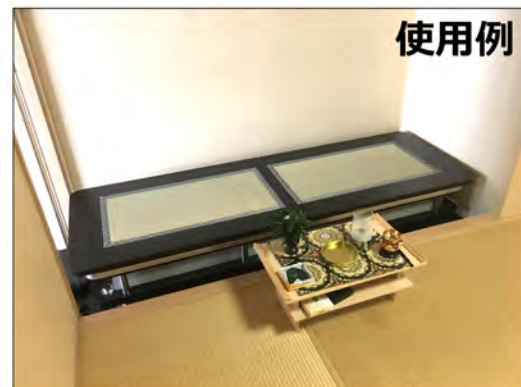

リムーブ安置ボード

既存の棺台の上に乗せて
安置台にできるボードです

2枚1組なので運搬や
設置が楽です
底はスベリ止めゴム付
天板には畳付(埋め込み)

※写真は70cm*103cm*H10cmの仕様

安置ボードの色は
既存の棺台の色に
合わせた近似色を
選択可能です

リムーブ安置ボード

(90cm*103cm*H10cm) × 2枚
(組) 54,000円

(90cm*103cm*H30cm) × 2枚
(組) 62,000円

※棺台は別途。畳部分は非防水。

ご発注の際には棺台の枕木の
巾や位置の調査が必要です
高さは変更が可能ですので
色と合わせてお打ち合わせ
させていただきます

No.2019061414&305102

使用例

使用例