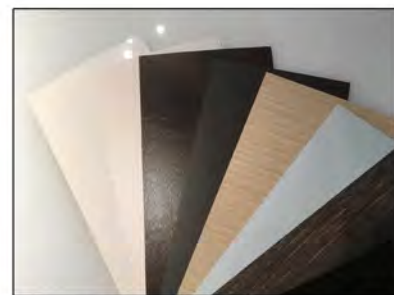

リムーブ安置ボード

既存の棺台の上に乗せて
安置台にできるボードです

2枚1組なので運搬や
設置が楽です
底はスベリ止めゴム付
天板には畳付(埋め込み)

※写真は70cm*103cm*H10cmの仕様

安置ボードの色は
既存の棺台の色に
合わせた近似色を
選択可能です

リムーブ安置ボード

(90cm*103cm*H10cm) × 2枚
(組) 54,000円

(90cm*103cm*H30cm) × 2枚
(組) 62,000円

※棺台は別途。畳部分は非防水。

ご発注の際には棺台の枕木の
巾や位置の調査が必要です
高さは変更が可能ですので
色と合わせてお打ち合わせ
させていただきます

No.2019061414&305102

使用例

使用例