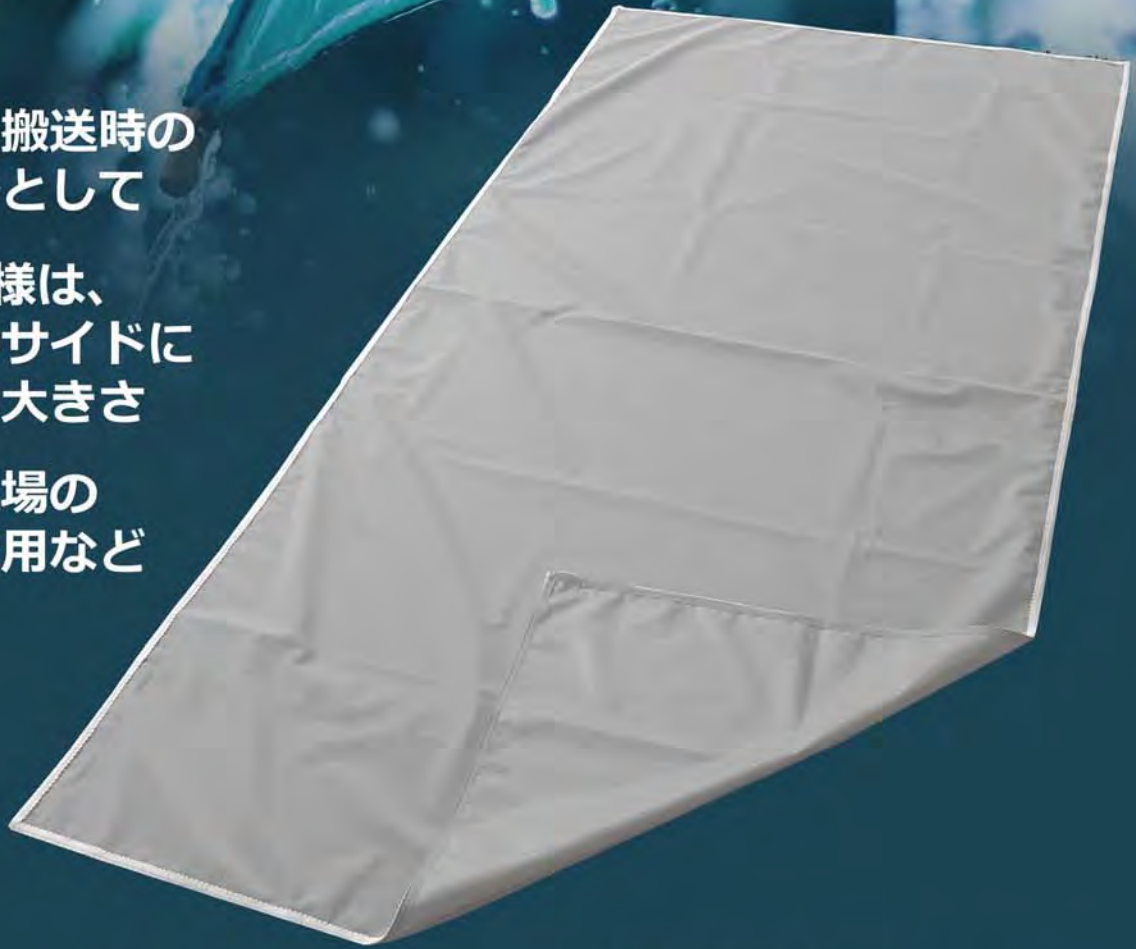

ブレード撥水掛布

雨の日の出棺時や搬送時の
ストレッチャー掛として

220cm*105cm仕様は、
ストレッチャーのサイドに
引っかかりにくい大きさ

生花祭壇の製作現場の
床などに敷いて活用など

207210
ブレード撥水掛布
220cm*105cm 1枚物

207210-01
ブレード撥水掛布(大)
280cm*136cm 1枚物

No.2019062805
ブレード撥水掛布(棺覆)
6.25尺棺用 箱型

表側が撥水加工