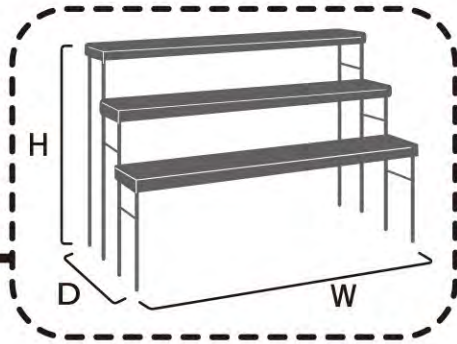

生花祭壇台

伸縮式 グリーン天板

巾は6尺、5尺、4尺の3種類。
高さも3種類で50mm間隔で
最大300mm伸縮します。

天板はグリーン塗装・黒塗装・ニス塗りから
選択可能でどれも同価格です。

可変(50mmピッチ)	W1800×D300	W1500×D300	W1200×D300
H600~900(mm)			
H900~1200(mm)			
H1200~1500(mm)			

※実際の商品は、画像と多少異なる場合がございますのでご了承下さい。