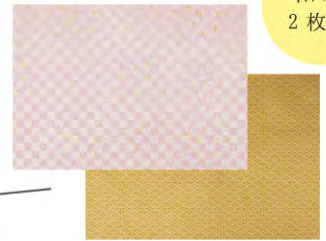

祈りと癒しの空間を演出する

手元供養用ステージ

●ブラウン・黒金ラインセット

アクリルパネル

飾り台

供養品セット

仏具や故人の思い出の品を自由に飾れるように、無駄を省いたシンプルな飾り台です。

●ホワイト・京紫セット

マグネット式で写真の入れ替えも簡単

差し込み式パネルは縦・横どちらにでもセット可能

和紙を差し込めばお写真がより一層引き立ちます

和紙  
2枚付

#### アクリルパネル飾り台(単品)

【サイズ】縦セット時:H362×W390×D150mm  
横セット時:H275×W390×D150mm  
【付属品】和紙2枚(金和紙・友禅和紙)A4サイズ  
【カラー】ブラウン・ホワイト

ロット:5台