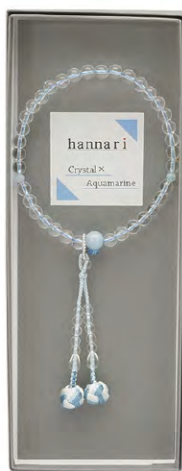

御念珠
hannari

ころんと愛らしい梵天房をリングで繋いだ新しいタイプの念珠です。
パワーストーンの淡い色合いが優しい女性らしさを演出します。

Crystal

Crystal
×
Rose Quartz

Crystal
×
Aquamarine

Crystal
×
Jade

Crystal
×
Amethyst

水晶
切子

紅
水晶

ア
ク
ア
マ
リ
ン

ビ
ル
マ
ヒ
ス
イ

藤
雲
石

御念珠 hannari
水晶切子

雅利休凡天 グレー箱入

御念珠 hannari
紅水晶

雅利休凡天 グレー箱入

御念珠 hannari
アクアマリン

雅利休凡天 グレー箱入

御念珠 hannari
ビルマヒスイ

雅利休凡天 グレー箱入

御念珠 hannari
藤雲石

雅利休凡天 グレー箱入

※実際の商品は、画像と多少異なる場合がございますのでご了承下さい。

K I T A J I M A