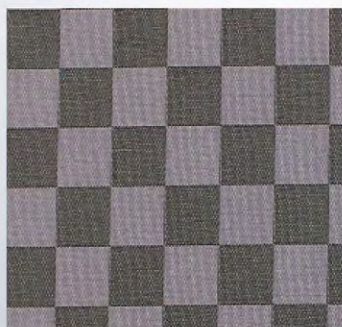

棺敷

市松柄

落ち着いた色合いの金襴生地と合皮レザーを合わせた格調高い棺敷です。

茶×黒

藤×空

限定
200枚

棺敷 市松柄 茶×黒 レザー枠

棺敷 市松柄 藤×空 レザー枠