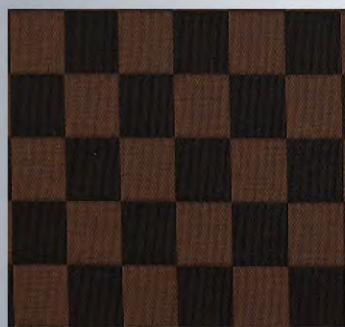

棺敷

市松柄

落ち着いた色合いの金襴生地と合皮レザーを合わせた格調高い棺敷です。

茶×黒

藤×空

限定
200枚

棺敷 市松柄 茶×黒 レザー枠

棺敷 市松柄 藤×空 レザー枠