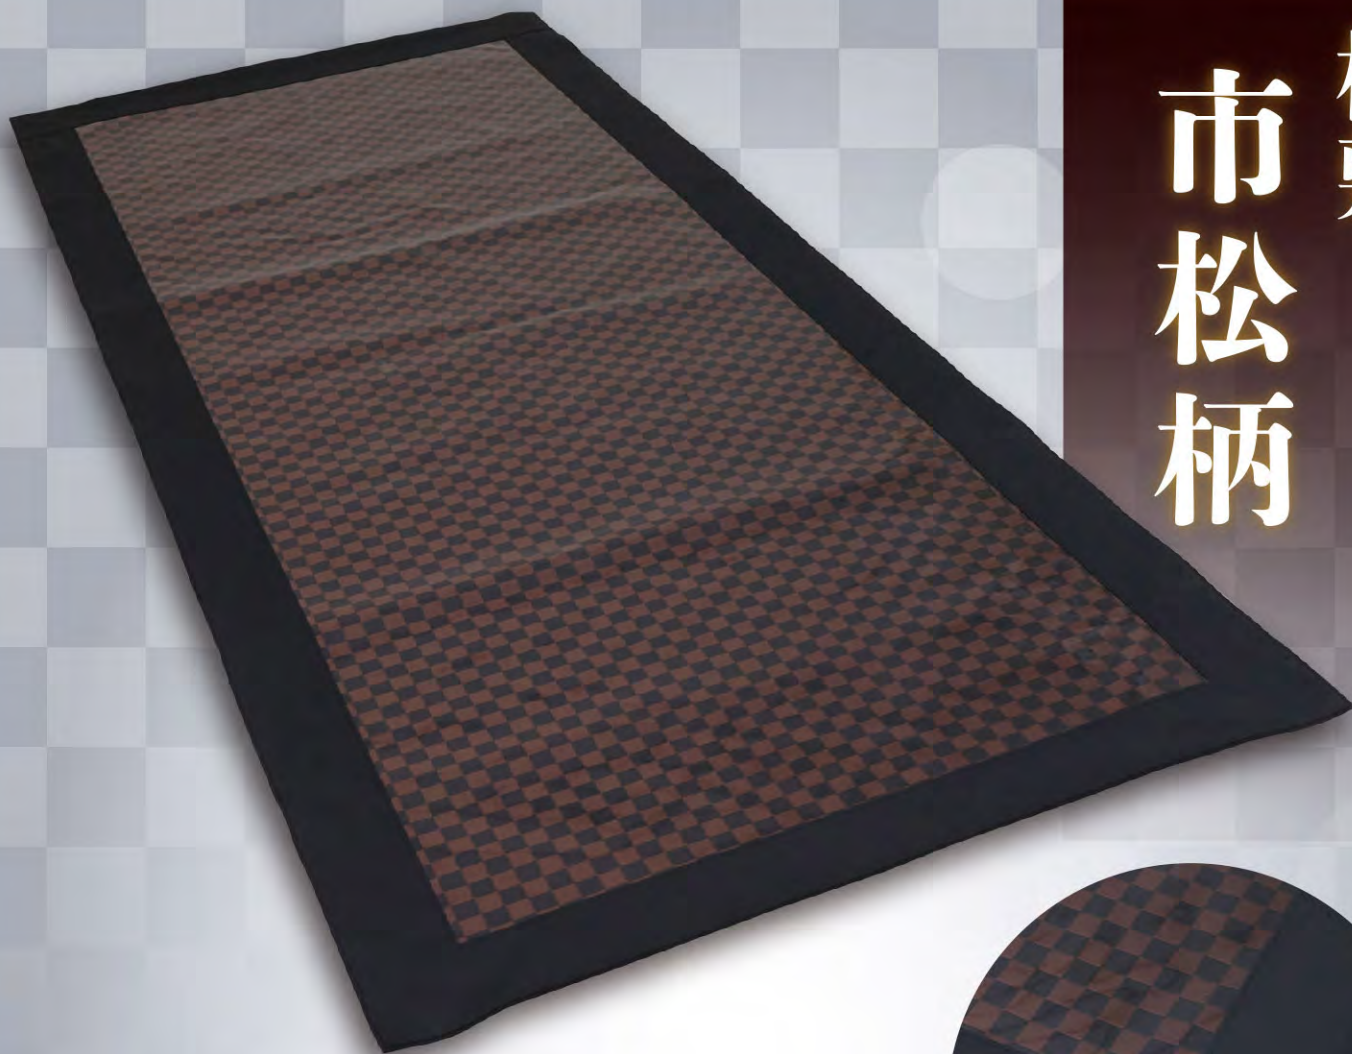

棺敷

市松柄

落ち着いた色合いの金襴生地と合皮レザーを合わせた格調高い棺敷です。

茶×黒

藤×空

限定
200枚

棺敷 市松柄 茶×黒 レザー枠

棺敷 市松柄 藤×空 レザー枠