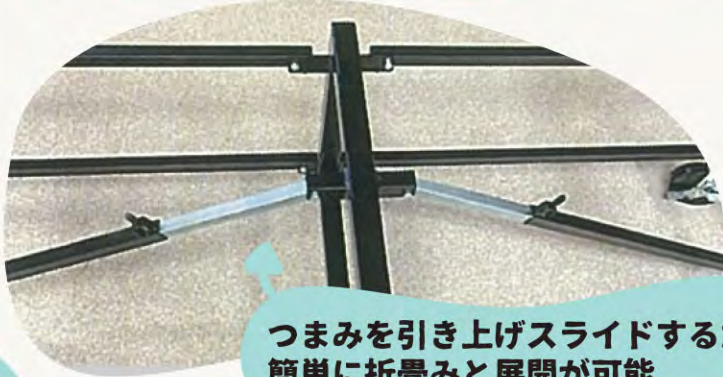

# 折りたたみ式棺台車

## 専用スカート幕

マジックテープ付

(折畳み時)

W1500×H455×D450

W230×H1100×D450 (折畳み時)

鉄セイジ(ML20)

紺(ML14)

グレー(ML6)

白(UL51)

マーブル生地は、4色から選べます。

つまみを引き上げスライドするだけで簡単に折畳みと展開が可能

重量に耐える大きめのキャスター

※実際の商品は、画像と多少異なる場合がございますのでご了承下さい。