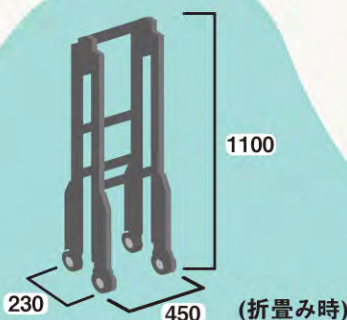

## 専用スカート幕

マジックテープ付

(折畳み時)

W1500×H455×D450

W230×H1100×D450 (折畳み時)

鉄セイジ(ML20)

紺(ML14)

グレー(ML6)

白(UL51)

マーブル生地は、4色から選べます。

つまみを引き上げスライドするだけで簡単に折畳みと展開が可能

重量に耐える大きめのキャスター

※実際の商品は、画像と多少異なる場合がございますのでご了承下さい。