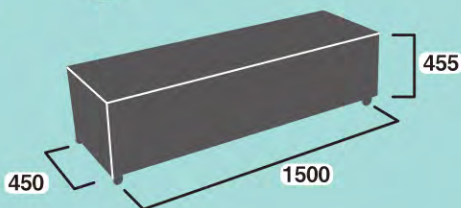

# 折りたたみ式棺台車

## 専用スカート幕

マジックテープ付

(折畳み時)

W1500×H455×D450

W230×H1100×D450 (折畳み時)

鉄セイジ(ML20)

紺(ML14)

グレー(ML6)

白(UL51)

マーブル生地は、4色から選べます。

つまみを引き上げスライドするだけで簡単に折畳みと展開が可能

重量に耐える大きめのキャスター

※実際の商品は、画像と多少異なる場合がございますのでご了承下さい。