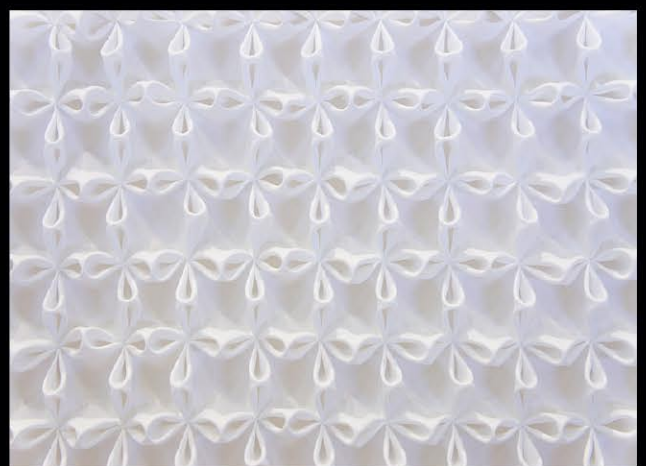

# 後幕 あじさい

キタジマならではの技術による芸術的な後幕です。  
職人が一つ一つ手作業で丁寧に作り上げます。

<表のデザインは2タイプからお選びいただけます>

【Aタイプ】

【Bタイプ】

211205  
後幕 あじさい

【サイズ】2間×8尺  
【生地】スエード