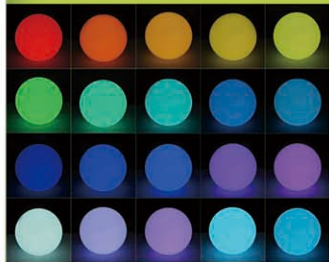

コードレス

LEDボール

200/350/500

充電式コードレスなのでスマートに装飾することができます。

室内はもちろん、屋外でも使用可能です！

注)水面や水中では使用できません。

明るさの調整可能

<最大時>

<最小時>

テーマに合ったカラーで祭壇を彩ります。

カラーは全部で20色

専用リモコンで、明るさ・点滅パターンの調整ができます。

サイズ200と350には、フックが付いているので吊り下げて使用できます。

<付属品>
リモコン
充電コード
充電プラグ

161241 コードレス LEDボール200

サイズ: Φ19.5×H17cm
連続点灯時間: 約8~10時間
充電時間: 約3時間30分
重量: 545g
フック付