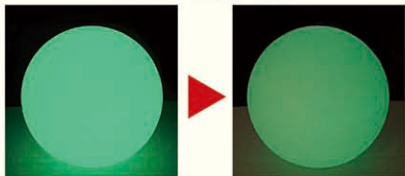

コードレス

LEDボール

200/350/500

充電式コードレスなのでスマートに装飾することができます。

室内はもちろん、屋外でも使用可能です！

注)水面や水中では使用できません。

明るさの調整可能

<最大時>

<最小時>

テーマに合ったカラーで祭壇を彩ります。

カラーは全部で20色

専用リモコンで、明るさ・点滅パターンの調整ができます。

サイズ200と350には、フックが付いているので吊り下げて使用できます。

<付属品>
リモコン
充電コード
充電プラグ

161241 コードレス LEDボール200

サイズ: Φ19.5×H17cm
連続点灯時間: 約8~10時間
充電時間: 約3時間30分
重量: 545g
フック付