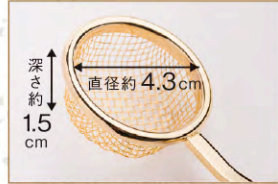

# 灰ふるい器 なごみ

850052  
電動灰ふるい器  
「なごみ 寺院向けL」

ハイパワー  
type!

本体サイズ：  
H293×Φ18mm×D50～85mm  
本体重量：約130g（乾電池含む）  
個装サイズ：262×112×78mm  
個装重量：約515g  
付属品：単3乾電池2本

850051  
電動灰ふるい器  
「なごみ 寺院向けS」

ハイパワー  
type!

本体サイズ：  
H252×Φ18mm×D15～43mm  
本体重量：約110g（乾電池含む）  
個装サイズ：262×112×78mm  
個装重量：約505g  
付属品：単3乾電池2本

850050  
電動灰ふるい器  
「なごみ 一般向け」

本体サイズ：H200×Φ18×D15～43mm  
本体重量：約78g（乾電池含む）  
個装サイズ：230×120×35mm  
個装重量：約263g  
付属品：単3乾電池1本、灰ならし1本  
※絵柄なしもあります。

ボタンを押すだけで  
約11,000回転/分の  
微電動で静かに  
灰を落とします。

網部分は、  
適度な細かさで  
美しい金メッキ仕様です。

850053  
電動灰ふるい器  
「なごみ 寺院向けセット」

ハイパワー  
type!

本体サイズ：L H293×Φ18×D50～85mm  
S H252×Φ18×D15～43mm  
本体重量：L 約130g/S 約110g（共に乾電池含む）  
個装サイズ：362×185×78mm  
個装重量：約790g  
付属品：単3乾電池4本

YouTube

これは、革命！  
動画で確認！

※実際の商品は、画像と多少異なる場合がございますのでご了承下さい。