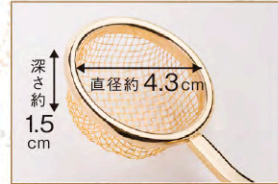

# 灰ふるい器 なごみ

850052  
電動灰ふるい器  
「なごみ 寺院向けL」

ハイパワー  
type!

本体サイズ：  
H293×Φ18mm×D50～85mm  
本体重量：約130g（乾電池含む）  
個装サイズ：262×112×78mm  
個装重量：約515g  
付属品：単3乾電池2本

850051  
電動灰ふるい器  
「なごみ 寺院向けS」

ハイパワー  
type!

本体サイズ：  
H252×Φ18mm×D15～43mm  
本体重量：約110g（乾電池含む）  
個装サイズ：262×112×78mm  
個装重量：約505g  
付属品：単3乾電池2本

850050  
電動灰ふるい器  
「なごみ 一般向け」

本体サイズ：H200×Φ18×D15～43mm  
本体重量：約78g（乾電池含む）  
個装サイズ：230×120×35mm  
個装重量：約263g  
付属品：単3乾電池1本、灰ならし1本  
※絵柄なしもあります。

ボタンを押すだけで  
約11,000回転/分の  
微電動で静かに  
灰を落とします。

網部分は、  
適度な細かさで  
美しい金メッキ仕様です。

850053  
電動灰ふるい器  
「なごみ 寺院向けセット」

ハイパワー  
type!

本体サイズ：L H293×Φ18×D50～85mm  
S H252×Φ18×D15～43mm  
本体重量：L 約130g/S 約110g（共に乾電池含む）  
個装サイズ：362×185×78mm  
個装重量：約790g  
付属品：単3乾電池4本

YouTube

これは、革命！  
動画で確認！

※実際の商品は、画像と多少異なる場合がございますのでご了承下さい。