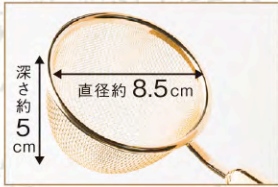

# 灰ふるい器 なごみ

850052  
電動灰ふるい器  
「なごみ 寺院向けL」

ハイパワー  
type!

本体サイズ：  
H293×Φ18mm×D50～85mm  
本体重量：約130g（乾電池含む）  
個装サイズ：262×112×78mm  
個装重量：約515g  
付属品：単3乾電池2本

850051  
電動灰ふるい器  
「なごみ 寺院向けS」

ハイパワー  
type!

本体サイズ：  
H252×Φ18mm×D15～43mm  
本体重量：約110g（乾電池含む）  
個装サイズ：262×112×78mm  
個装重量：約505g  
付属品：単3乾電池2本

850050  
電動灰ふるい器  
「なごみ 一般向け」

本体サイズ：H200×Φ18×D15～43mm  
本体重量：約78g（乾電池含む）  
個装サイズ：230×120×35mm  
個装重量：約263g  
付属品：単3乾電池1本、灰ならし1本  
※絵柄なしもあります。

ボタンを押すだけで  
約11,000回転/分の  
微電動で静かに  
灰を落とします。

網部分は、  
適度な細かさで  
美しい金メッキ仕様です。

850053  
電動灰ふるい器  
「なごみ 寺院向けセット」

ハイパワー  
type!

本体サイズ：L H293×Φ18×D50～85mm  
S H252×Φ18×D15～43mm  
本体重量：L 約130g/S 約110g（共に乾電池含む）  
個装サイズ：362×185×78mm  
個装重量：約790g  
付属品：単3乾電池4本

YouTube

これは、革命！  
動画で確認！

※実際の商品は、画像と多少異なる場合がございますのでご了承下さい。