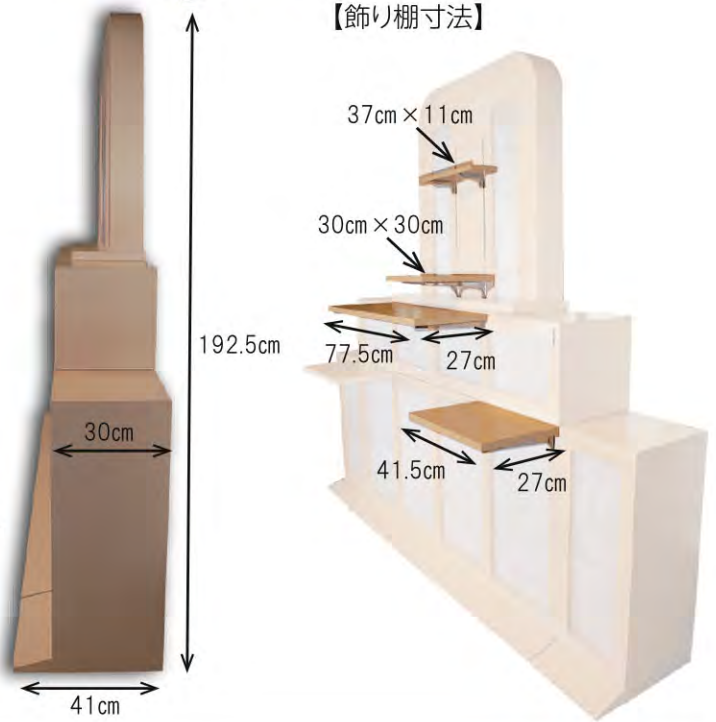

# 薄型祭壇 Pita

- ☑ コンパクトな祭壇で、小スペースで設置できます。
- ☑ 棚をお好きな位置に取り付けられます。

なんと、奥行が  
**30cm**と  
驚きの薄さ!!

## 薄型祭壇 Pita

(総巾)210cm×(総高さ)192.5cm×(奥行)30cm

- 【飾り棚】
- 41.5cm×27cm：2枚
  - 77.5cm×27cm：1枚
  - 30cm×30cm：1枚
  - 37cm×11cm：1枚

※実際の商品は、画像と多少異なる場合がございますのでご了承下さい。