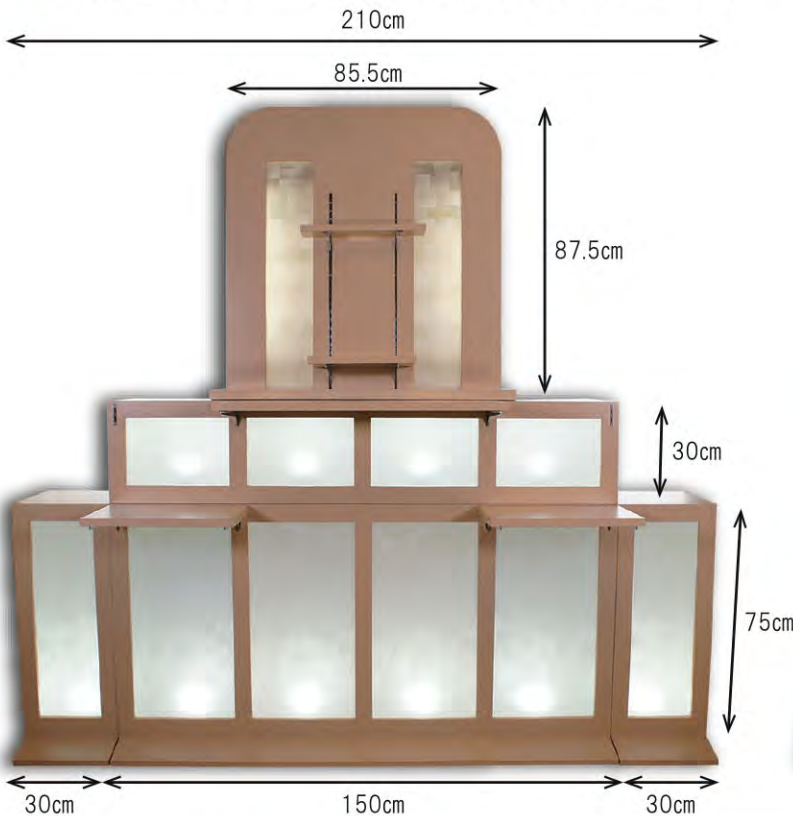

# 薄型祭壇 Pita

- ☑ コンパクトな祭壇で、小スペースで設置できます。
- ☑ 棚をお好きな位置に取り付けられます。

なんと、奥行が  
**30cm**と  
驚きの薄さ!!

## 薄型祭壇 Pita

(総巾)210cm×(総高さ)192.5cm×(奥行)30cm

- 【飾り棚】
- 41.5cm×27cm：2枚
  - 77.5cm×27cm：1枚
  - 30cm×30cm：1枚
  - 37cm×11cm：1枚

※実際の商品は、画像と多少異なる場合がございますのでご了承下さい。

～この他にも、好きな組み合わせをお楽しみいただけます～

【パターン-1】

【パターン-2】

【パターン-3】

1段目と2段目に  
フックが計8カ所

24段のフック位置