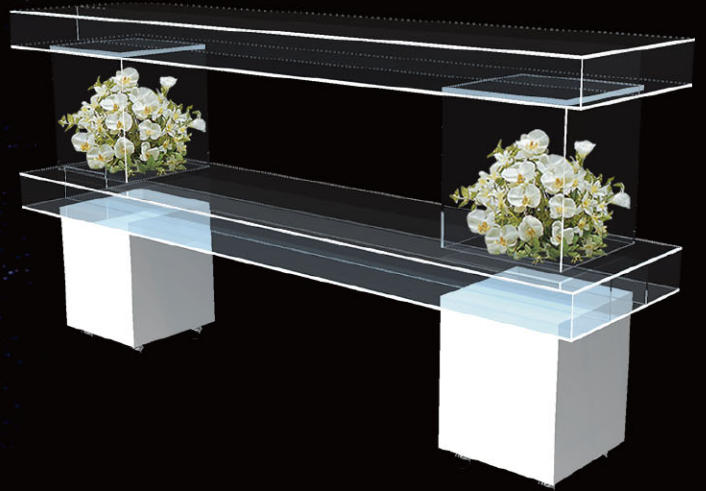

# クリスタル ウィンドウ

クリスタルボックス [2台]

5面体 / W35 cm × H35 cm × D35 cm

キャスター付

木製ボックス [2台]

W35 cm × H35 cm × D35 cm

天板 [2台]

W180 cm × H10 cm × D45 cm

下段天板：支柱板 2枚入

上段天板：支柱板 1枚入

棺台としても  
お使い頂けます。