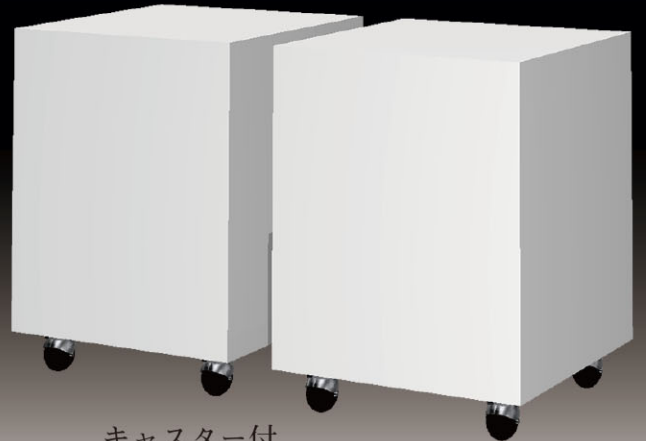

# クリスタル ウィンドウ

クリスタルボックス [2台]

5面体 / W35 cm × H35 cm × D35 cm

キャスター付

木製ボックス [2台]

W35 cm × H35 cm × D35 cm

天板 [2台]

W180 cm × H10 cm × D45 cm

下段天板：支柱板 2枚入

上段天板：支柱板 1枚入

棺台としても  
お使い頂けます。