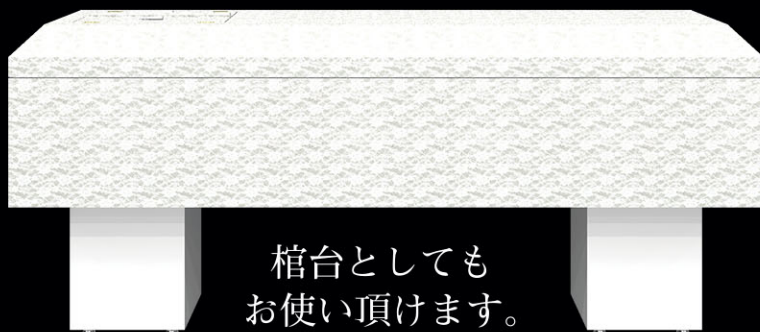

# クリスタル ウィンドウ

クリスタルボックス [2台]

5面体 / W35 cm × H35 cm × D35 cm

キャスター付

木製ボックス [2台]

W35 cm × H35 cm × D35 cm

天板 [2台]

W180 cm × H10 cm × D45 cm

下段天板：支柱板 2枚入

上段天板：支柱板 1枚入

棺台としても  
お使い頂けます。