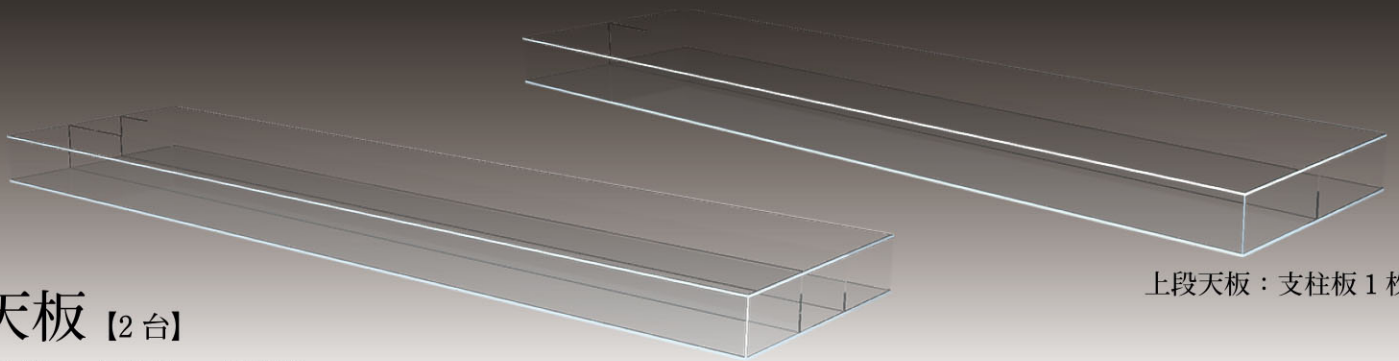

# クリスタル ウィンドウ

クリスタルボックス [2台]

5面体 / W35 cm × H35 cm × D35 cm

キャスター付

木製ボックス [2台]

W35 cm × H35 cm × D35 cm

天板 [2台]

W180 cm × H10 cm × D45 cm

下段天板：支柱板 2枚入

上段天板：支柱板 1枚入

棺台としても  
お使い頂けます。