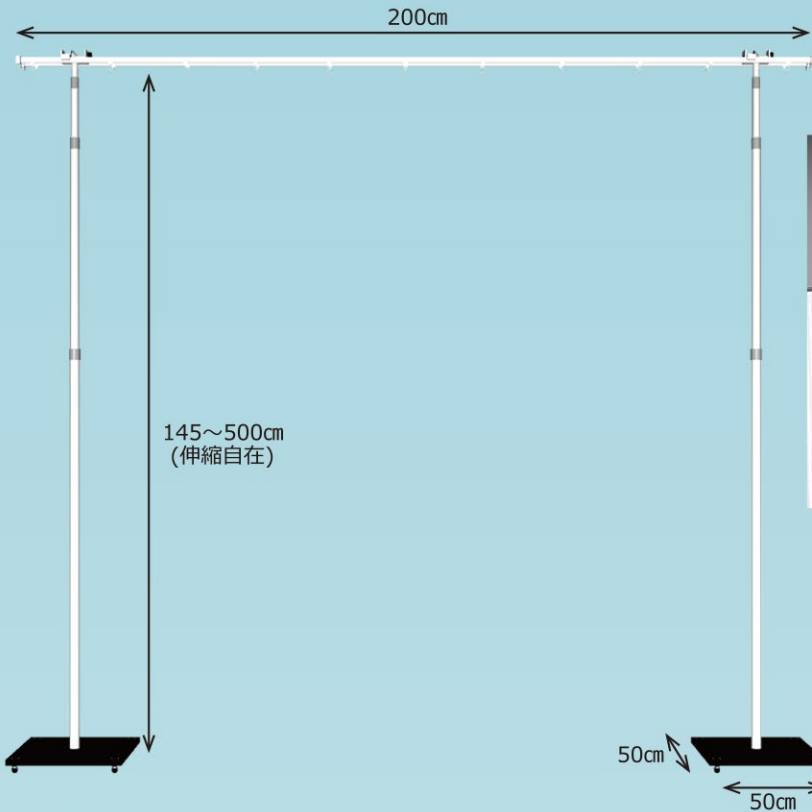

齋場仕切り幕セット

連結イメージ

側面にも幕を被せるので
横からの見た目も綺麗です。

A面：ナイアガラ

B面：ドレープC

大きなホールを間仕切り、小ホールとしてお使いいただけます。
リバーシブルなので両面でご利用いただけるととても便利な間仕切りです。

| | | | |
|-------|---------------|--|----|
| セット内容 | アルミポール500 四段式 | ポール：高さ145~500cm(伸縮自在) ベース：□50cm キャスター付(ストッパー付) | 2台 |
| | カーテンレール | ブラケット・リターン金具 付 長さ：2m/カラー：ホワイト 耐荷重：10kg(レール1本につき) | 2本 |
| | 幕 ナイアガラ | トリコットメッシュストライプ W220cm×H250cm 防炎加工 | 1枚 |
| | 幕 ドレープC | トリコットメッシュストライプ W200cm×H250cm 防炎加工 | |