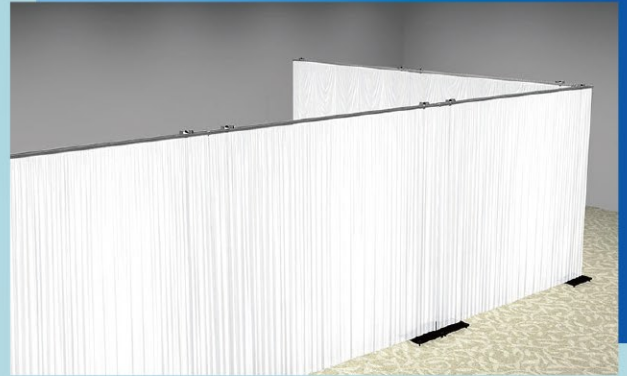

齋場仕切り幕セット

連結イメージ

側面にも幕を被せるので
横からの見た目も綺麗です。

A面：ナイアガラ

B面：ドレープC

大きなホールを間仕切り、小ホールとしてお使いいただけます。
リバーシブルなので両面でご利用いただけるととても便利な間仕切りです。

| | | | |
|-------|---------------|--|----|
| セット内容 | アルミポール500 四段式 | ポール：高さ145~500cm(伸縮自在) ベース：□50cm キャスター付(ストッパー付) | 2台 |
| | カーテンレール | ブラケット・リターン金具 付 長さ：2m/カラー：ホワイト 耐荷重：10kg(レール1本につき) | 2本 |
| | 幕 ナイアガラ | トリコットメッシュストライプ W220cm×H250cm 防炎加工 | 1枚 |
| | 幕 ドレープC | トリコットメッシュストライプ W200cm×H250cm 防炎加工 | |