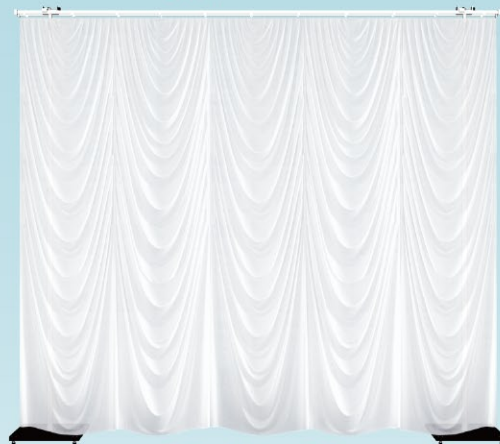

齋場仕切り幕セット

連結イメージ

側面にも幕を被せるので
横からの見た目も綺麗です。

A面：ナイアガラ

B面：ドレープC

大きなホールを間仕切り、小ホールとしてお使いいただけます。
リバーシブルなので両面でご利用いただけるととても便利な間仕切りです。

| | | | |
|-------|---------------|--|----|
| セット内容 | アルミポール500 四段式 | ポール：高さ145~500cm(伸縮自在) ベース：□50cm キャスター付(ストッパー付) | 2台 |
| | カーテンレール | ブラケット・リターン金具 付 長さ：2m/カラー：ホワイト 耐荷重：10kg(レール1本につき) | 2本 |
| | 幕 ナイアガラ | トリコットメッシュストライプ W220cm×H250cm 防炎加工 | 1枚 |
| | 幕 ドレープC | トリコットメッシュストライプ W200cm×H250cm 防炎加工 | |