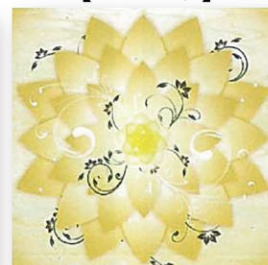

蓮

華衣

シリーズ

棺掛

骨壺敷

風呂敷

形を変えて故人様に寄り添う華衣シリーズ。多用途にお使いいただけます。生地にはアイロンによる折り目がついているので、簡単に作ることができます。

【ピンク】

【パープル】

【ブラック】

【シルバー】

【ゴールド】

華衣シリーズ 蓮

カラー：ピンク／パープル／ブラック／シルバー／ゴールド

サイズ：100cm×100cm

生地：撥水ジャガード