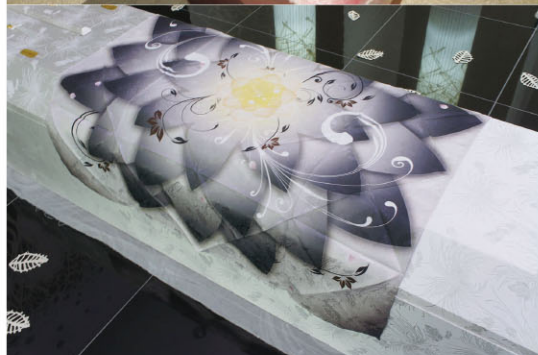

蓮

華衣

シリーズ

棺掛

骨壺敷

風呂敷

形を変えて故人様に寄り添う華衣シリーズ。多用途にお使いいただけます。生地にはアイロンによる折り目がついているので、簡単に作ることができます。

【ピンク】

【パープル】

【ブラック】

【シルバー】

【ゴールド】

華衣シリーズ 蓮

カラー：ピンク／パープル／ブラック／シルバー／ゴールド

サイズ：100cm×100cm

生地：撥水ジャガード