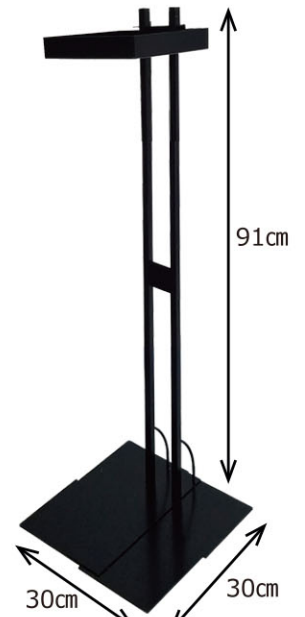

花ノワール

様々なスタイルをお楽しみいただける
安定感のあるスタンドです。
ベース受けの取付け位置を調節できます。

【花ノワール 1200】

【花ノワール 900】

花ノワール 900

W30cm×H91cm×D30cm
ベース受け 1個付

花ノワール 1200

W30cm×H121cm×D30cm
ベース受け 1個付
伸長フレーム 1個付

< 材質 > 鉄製、焼付塗装
< 耐荷重 > 6kg以下

< 別売部品 >

伸長フレーム

ベース受け

※実際の商品は、画像と多少異なる場合がございますのでご了承下さい。

KITAJIMA

www.kitajima-co.com

フライダル&セレモニー総合商社
株式会社 **キタジマ**