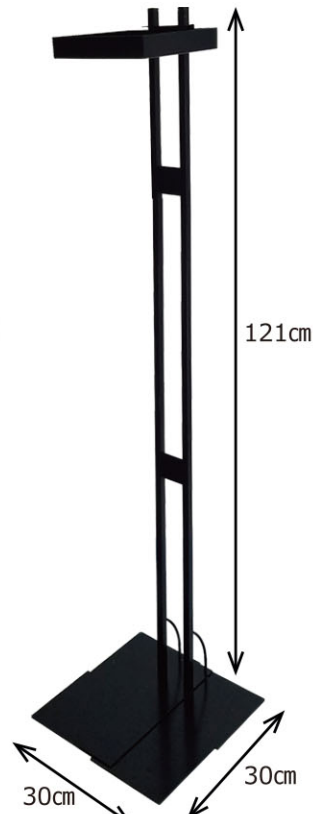

花ノワール

様々なスタイルをお楽しみいただける
安定感のあるスタンドです。
ベース受けの取付け位置を調節できます。

【花ノワール 1200】

【花ノワール 900】

花ノワール 900

W30cm×H91cm×D30cm
ベース受け 1個付

花ノワール 1200

W30cm×H121cm×D30cm
ベース受け 1個付
伸長フレーム 1個付

< 材質 > 鉄製、焼付塗装
< 耐荷重 > 6kg以下

< 別売部品 >

伸長フレーム

ベース受け

※実際の商品は、画像と多少異なる場合がございますのでご了承下さい。

KITAJIMA

www.kitajima-co.com

フライダル&セレモニー総合商社
株式会社 **キタジマ**