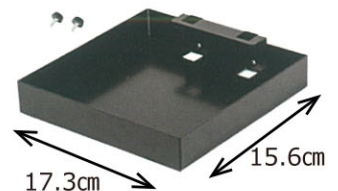

ベース受け

※実際の商品は、画像と多少異なる場合がございますのでご了承下さい。

KITAJIMA

www.kitajima-co.com

フライダル&セレモニー総合商社
株式会社 **キタジマ**

本社：0776-54-0218
札幌：011-814-0050
仙台：022-746-8187

2016.10
関東：048-682-2811
岡山：086-420-1002
福岡：092-504-5525