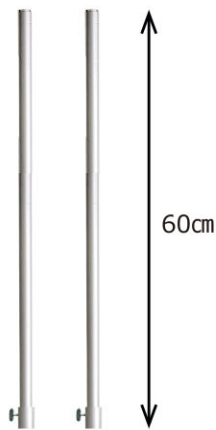

# フラワーツリー 卓上用

大きな作品もお楽しみいただける安定感のある卓上用スタンドです。

<ベース受けの取付け位置を自由に調節できます。>

< 別売部品 >

追加支柱で120cmに伸長できます。

追加支柱 2本セット

## フラワーツリー 卓上用

W30cm×H60cm×D30cm  
ベース受け 2個付

< 材質 > 鉄製、焼付塗装  
< 耐荷重 > 8kg以下

※実際の商品は、画像と多少異なる場合がございますのでご了承下さい。