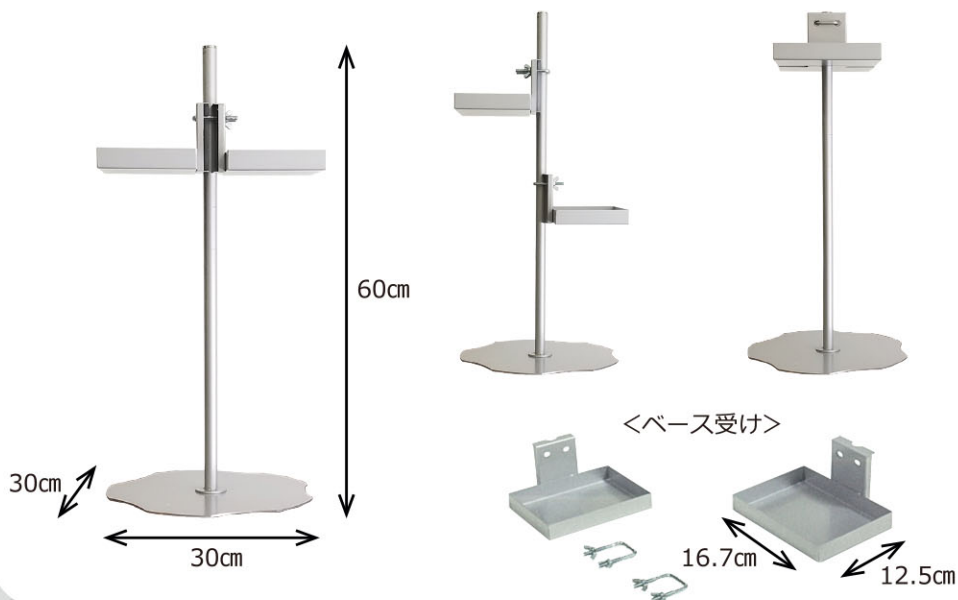

# フラワーツリー 卓上用

大きな作品もお楽しみいただける安定感のある卓上用スタンドです。

<ベース受けの取付け位置を自由に調節できます。>

< 別売部品 >

追加支柱で120cmに伸長できます。

追加支柱 2本セット

## フラワーツリー 卓上用

W30cm×H60cm×D30cm  
ベース受け 2個付

< 材質 > 鉄製、焼付塗装  
< 耐荷重 > 8kg以下

※実際の商品は、画像と多少異なる場合がございますのでご了承下さい。