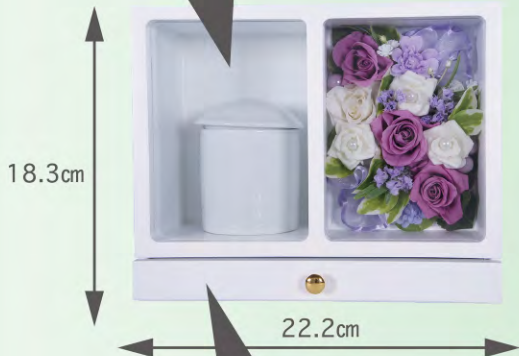

フローラルメモリ

～遺骨×遺影写真×花×埋葬許可書をひとつに～

ペットの
供養に

2.3寸の骨壺が入れます

四十九日までの中陰祭壇として…
手元供養として…
お骨箱として… リビングなどに飾って頂けます。

埋葬許可書が入れます

BB-16

BO-16

BV-16

BY-16

BP-16

フローラルメモリ

【カラー】BB-16/BO-16/BV-16/BY-16/BP-16

【本体】W22.2cm×H18.3cm×D9.5cm

【引出し内寸】W19.3cm×H1.5cm×D7.3cm

※実際の商品は、画像と多少異なる場合がございますのでご了承下さい。