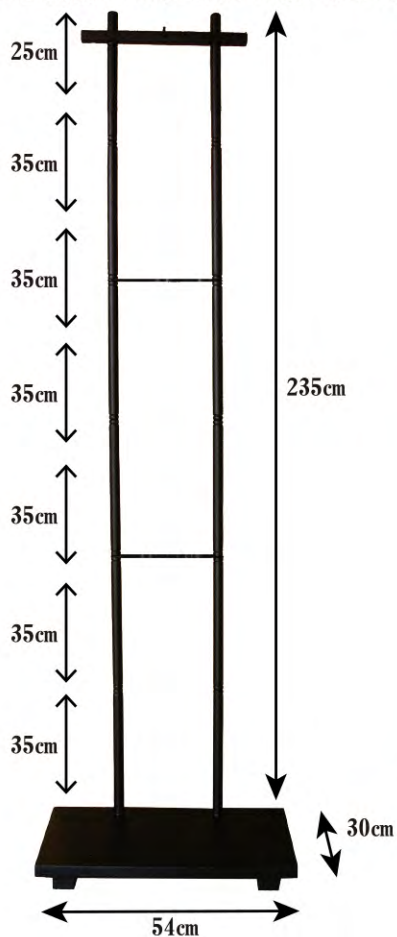

手書き

90 cm

44 cm

POINT ジークレー版画：原画を忠実に再現可能な特殊版画で耐光性は70年です。

掛軸

ジークレー版画 天台五尊佛／十三佛／臨濟三尊佛／曹洞三尊佛／真言十三佛

手書き 日蓮曼荼羅／六字名号／釈迦名号

サイズ：(巾)44cm×(丈)90cm

高さは2段階に調整可能

飾り台 平型 **サイズ** (中) 60cm×(奥行) 40cm×(高さ) 100・60cm

高さは2段階に調整可能

飾り台 扇型 **サイズ** (中) 40cm×(奥行) 25cm×(高さ) 100・60cm

多目式高級掛軸飾り台

【35cmの柱を増減して好きな高さでお使いください】

多目式高級掛軸飾り台

サイズ (中) 54cm×(奥行) 30cm×(最高高さ) 235cm