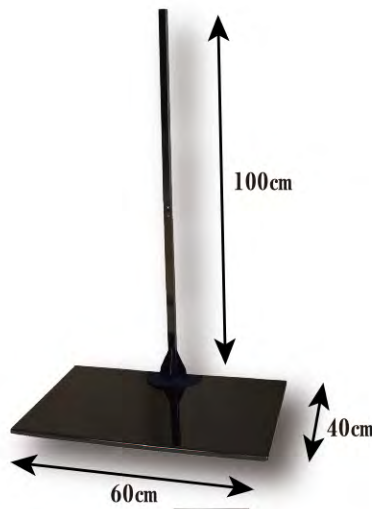

手書き

90 cm

44 cm

POINT ジークレー版画：原画を忠実に再現可能な特殊版画で耐光性は70年です。

掛軸

ジークレー版画 天台五尊佛／十三佛／臨濟三尊佛／曹洞三尊佛／真言十三佛

手書き 日蓮曼荼羅／六字名号／釈迦名号

サイズ：(巾)44cm×(丈)90cm

高さは2段階に調整可能

飾り台 平型 **サイズ** (中) 60cm×(奥行) 40cm×(高さ) 100・60cm

高さは2段階に調整可能

飾り台 扇型 **サイズ** (中) 40cm×(奥行) 25cm×(高さ) 100・60cm

多目式高級掛軸飾り台

【35cmの柱を増減して好きな高さでお使いください】

多目式高級掛軸飾り台

サイズ (中) 54cm×(奥行) 30cm×(最高高さ) 235cm