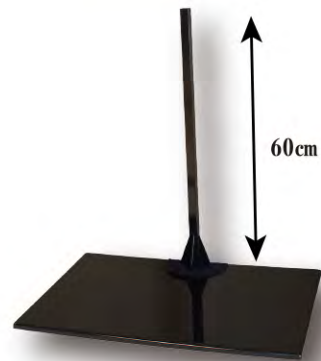

手書き

90 cm

44 cm

POINT ジークレー版画：原画を忠実に再現可能な特殊版画で耐光性は70年です。

掛軸

ジークレー版画 天台五尊佛／十三佛／臨濟三尊佛／曹洞三尊佛／真言十三佛

手書き 日蓮曼荼羅／六字名号／釈迦名号

サイズ：(巾)44cm×(丈)90cm

高さは2段階に調整可能

飾り台 平型 **サイズ** (中) 60cm×(奥行) 40cm×(高さ) 100・60cm

高さは2段階に調整可能

飾り台 扇型 **サイズ** (中) 40cm×(奥行) 25cm×(高さ) 100・60cm

多目式高級掛軸飾り台

【35cmの柱を増減して好きな高さでお使いください】

多目式高級掛軸飾り台

サイズ (中) 54cm×(奥行) 30cm×(最高高さ) 235cm