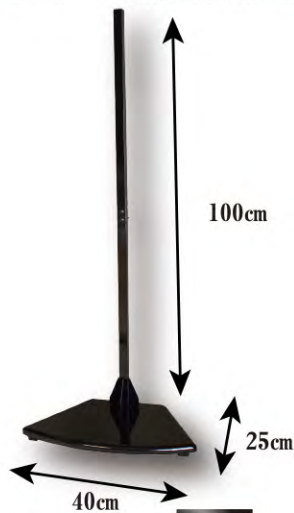

手書き

90 cm

44 cm

POINT ジークレー版画：原画を忠実に再現可能な特殊版画で耐光性は70年です。

掛軸

ジークレー版画 天台五尊佛／十三佛／臨濟三尊佛／曹洞三尊佛／真言十三佛

手書き 日蓮曼荼羅／六字名号／釈迦名号

サイズ：(巾)44cm×(丈)90cm

高さは2段階に調整可能

飾り台 平型 **サイズ** (中) 60cm×(奥行) 40cm×(高さ) 100・60cm

高さは2段階に調整可能

飾り台 扇型 **サイズ** (中) 40cm×(奥行) 25cm×(高さ) 100・60cm

多目式高級掛軸飾り台

【35cmの柱を増減して好きな高さでお使いください】

多目式高級掛軸飾り台

サイズ (中) 54cm×(奥行) 30cm×(最高高さ) 235cm