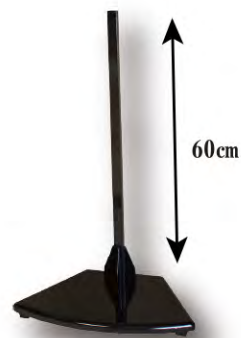

手書き

90 cm

44 cm

POINT ジークレー版画：原画を忠実に再現可能な特殊版画で耐光性は70年です。

掛軸

ジークレー版画 天台五尊佛／十三佛／臨濟三尊佛／曹洞三尊佛／真言十三佛

手書き 日蓮曼荼羅／六字名号／釈迦名号

サイズ：(巾)44cm×(丈)90cm

高さは2段階に調整可能

飾り台 平型 **サイズ** (中) 60cm×(奥行) 40cm×(高さ) 100・60cm

高さは2段階に調整可能

飾り台 扇型 **サイズ** (中) 40cm×(奥行) 25cm×(高さ) 100・60cm

多目式高級掛軸飾り台

【35cmの柱を増減して好きな高さでお使いください】

多目式高級掛軸飾り台

サイズ (中) 54cm×(奥行) 30cm×(最高高さ) 235cm